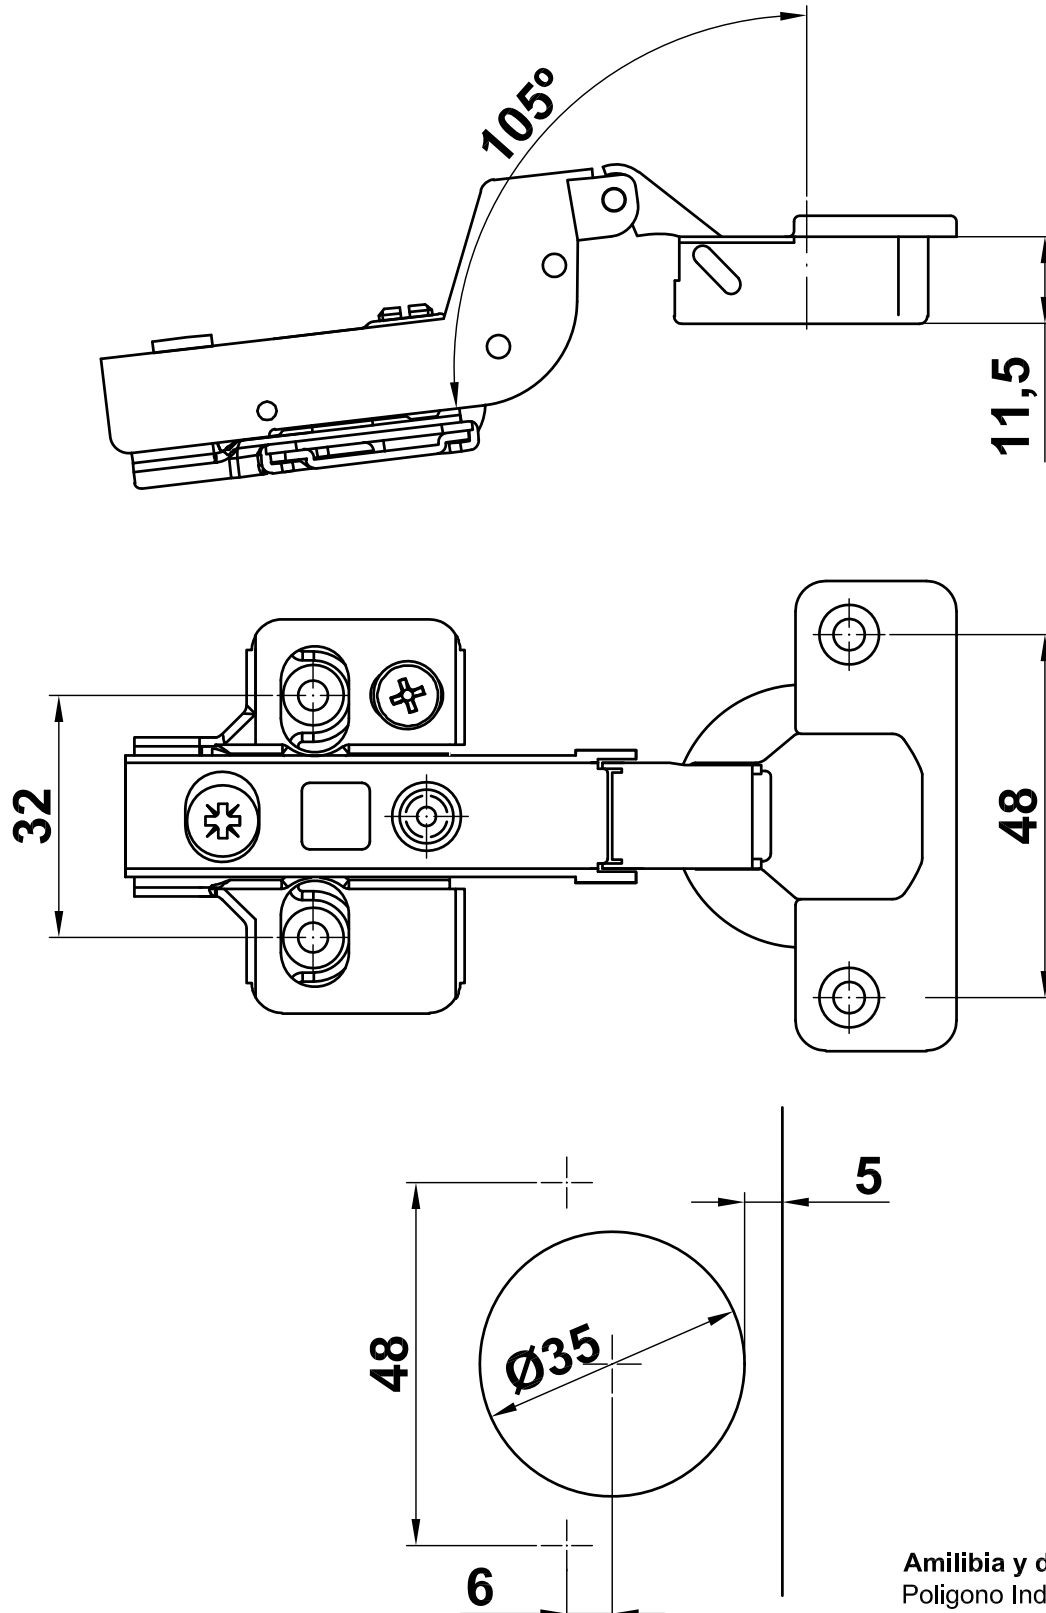

Mod. 5200

Bisagra cazoleta hidráulica

Dobradiça de copo hidráulica

Removable hydraulic concealed hinge

Charnière invisible hydraulique démontable

www.amig.es

Amilibia y de la iglesia S.A
Poligono Industrial Zubieta s/n
48340 Amorebieta (Bizkaia) Spain