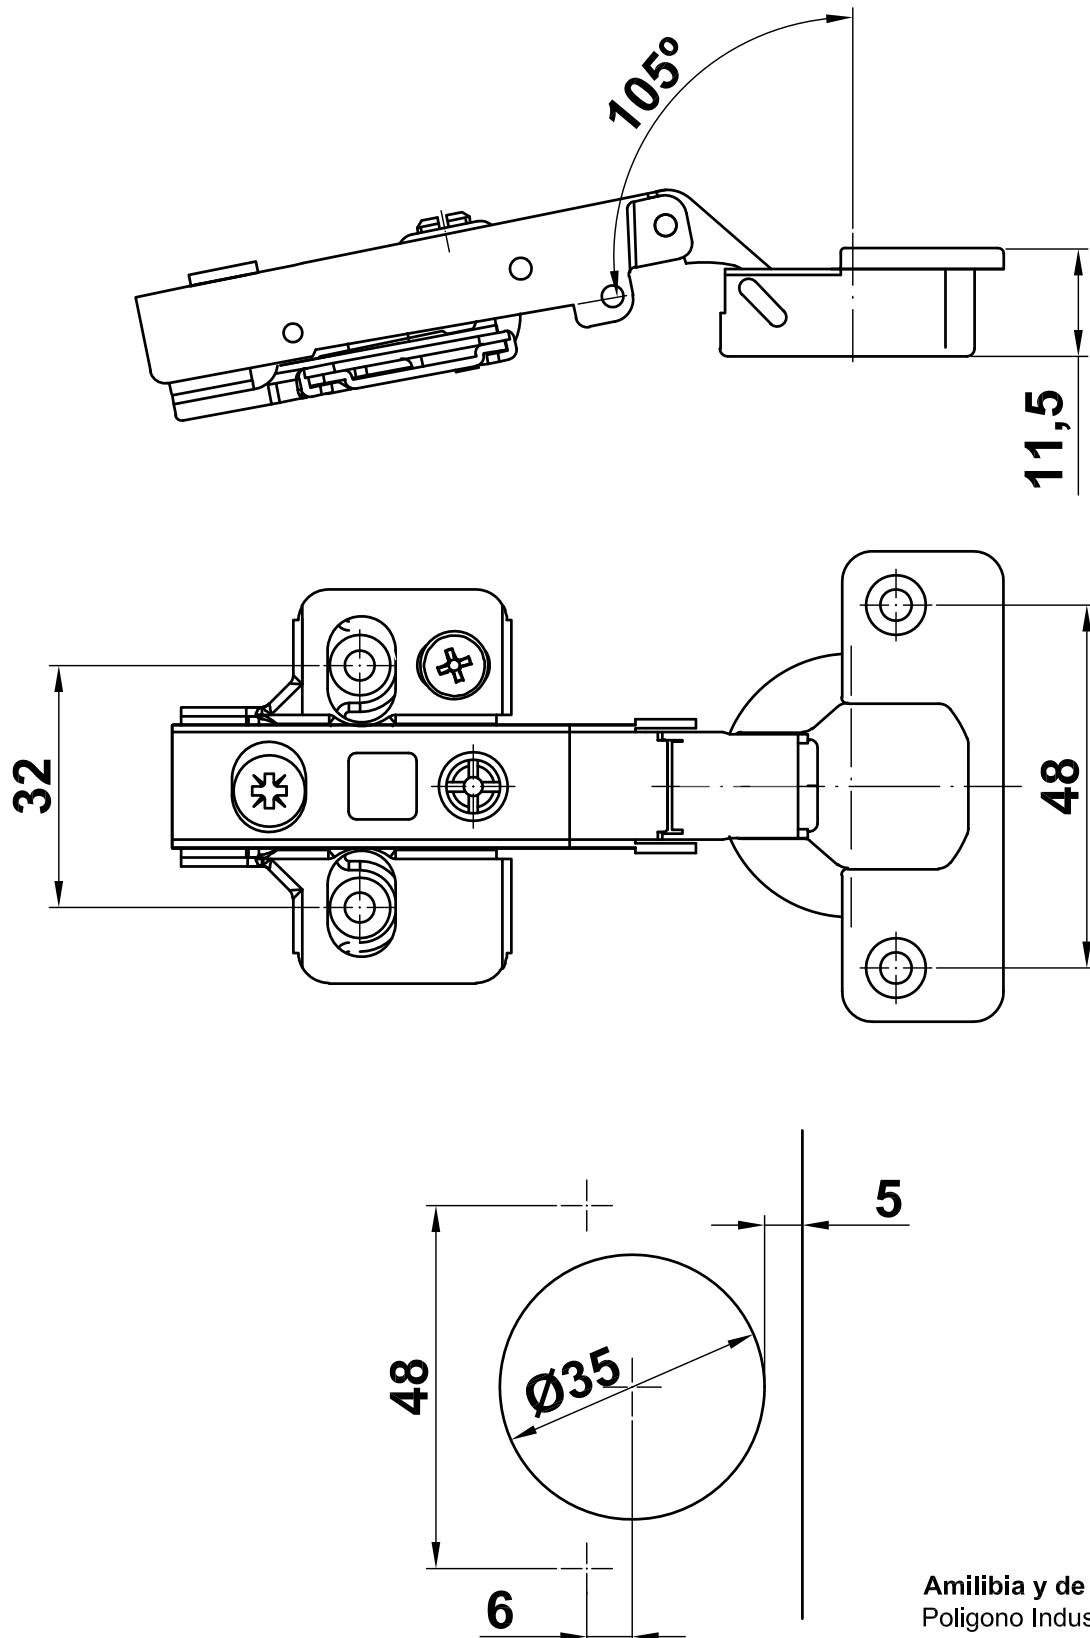

Mod. 5000

Bisagra cazoleta hidráulica

Dobradiça de copo hidráulica

Removable hydraulic concealed hinge

Charnière invisible hydraulique démontable

www.amig.es

Amilibia y de la iglesia S.A
Poligono Industrial Zubieta s/n
48340 Amorebieta (Bizkaia) Spain