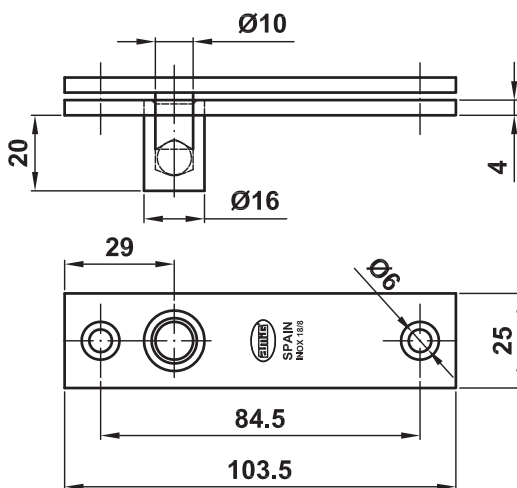

Mod. PIVOT 01

Bisagra
 Dobradiça
 Hinge
 Charnière

Puerta - Porta - Door - Porte			
120 cm	280 cm	32 mm	80