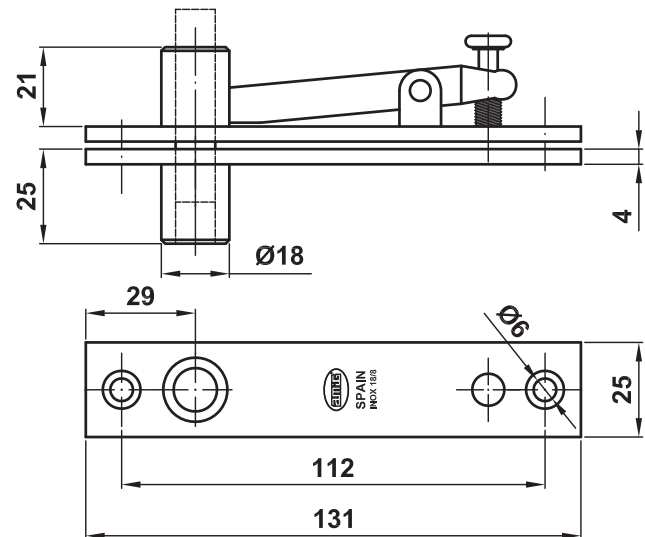

Mod. PIVOT 01

Bisagra
 Dobradiça
 Hinge
 Charnière

Puerta - Porta - Door - Porte			
120 cm	280 cm	32 mm	80