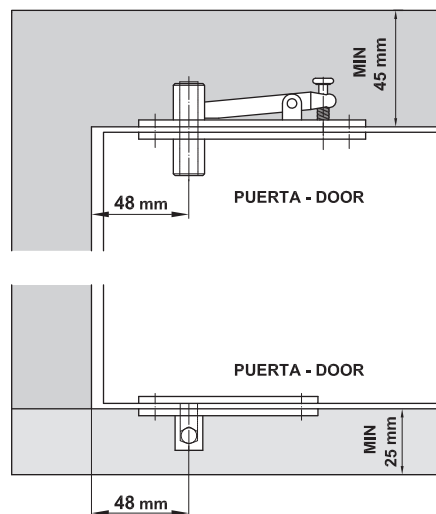

Mod. PIVOT 01

Bisagra
 Dobradiça
 Hinge
 Charnière

Puerta - Porta - Door - Porte			
120 cm	280 cm	32 mm	80