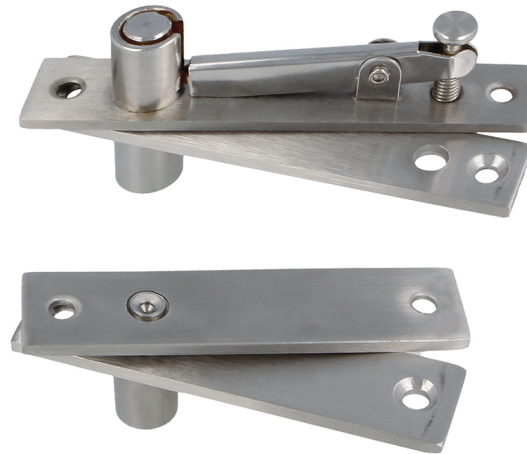

Mod. PIVOT 01

Bisagra
 Dobradiça
 Hinge
 Charnière

Puerta - Porta - Door - Porte			
120 cm	280 cm	32 mm	80