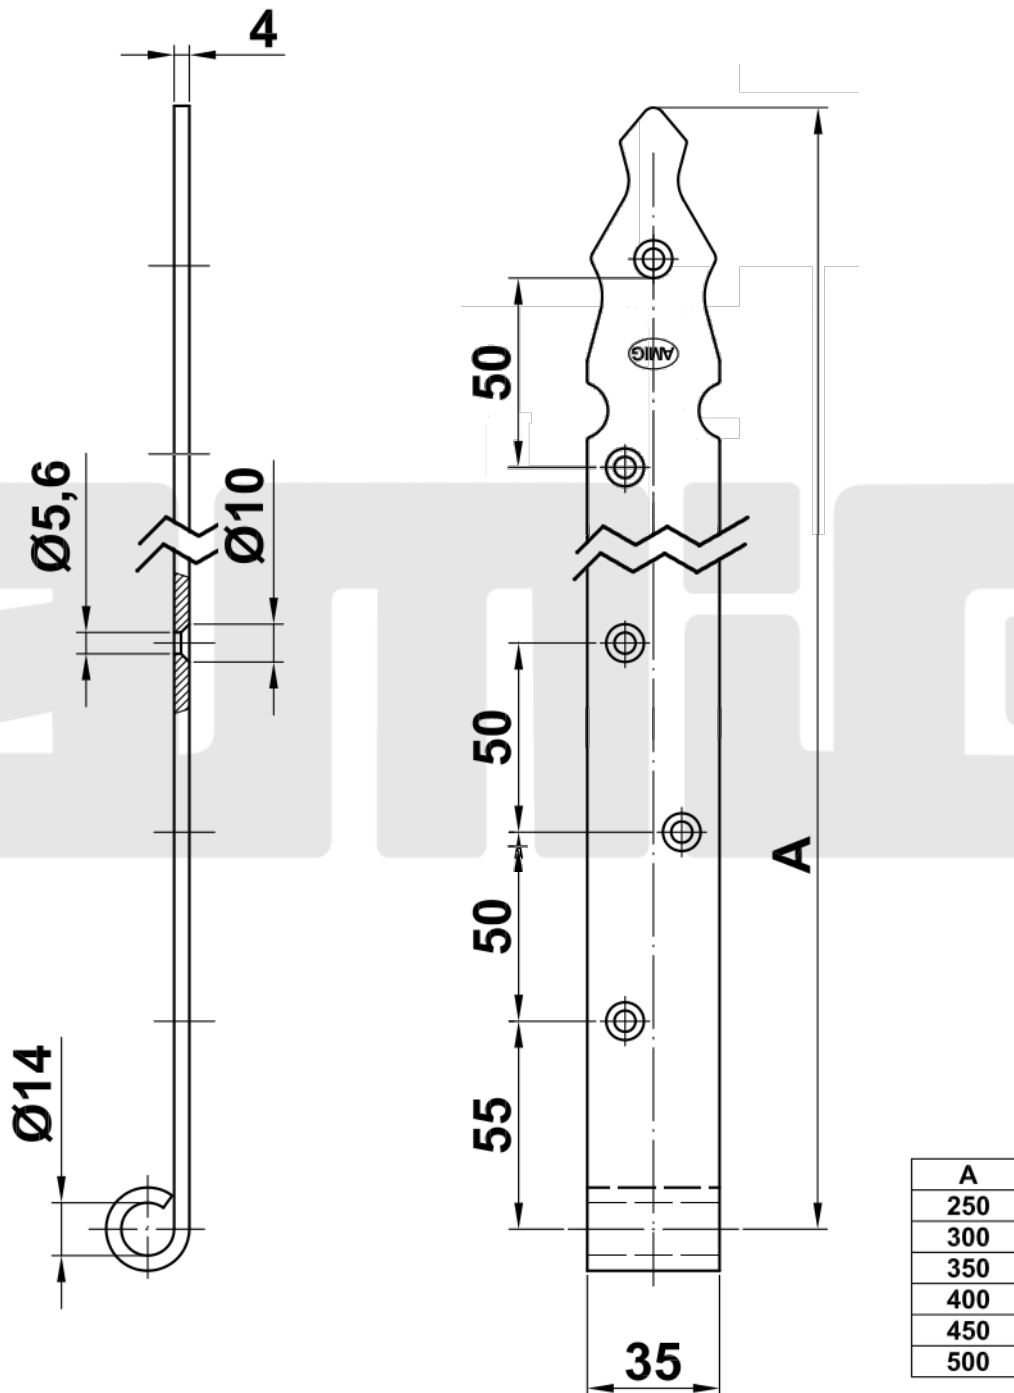

Mod. 7050

Gozne gotico

Dobradiça gótica

Gothic plate

Penture droite QC

www.amig.es

Amilibia y de la iglesia S.A
Poligono Industrial Zubieta s/n
48340 Amorebieta (Bizkaia) Spain