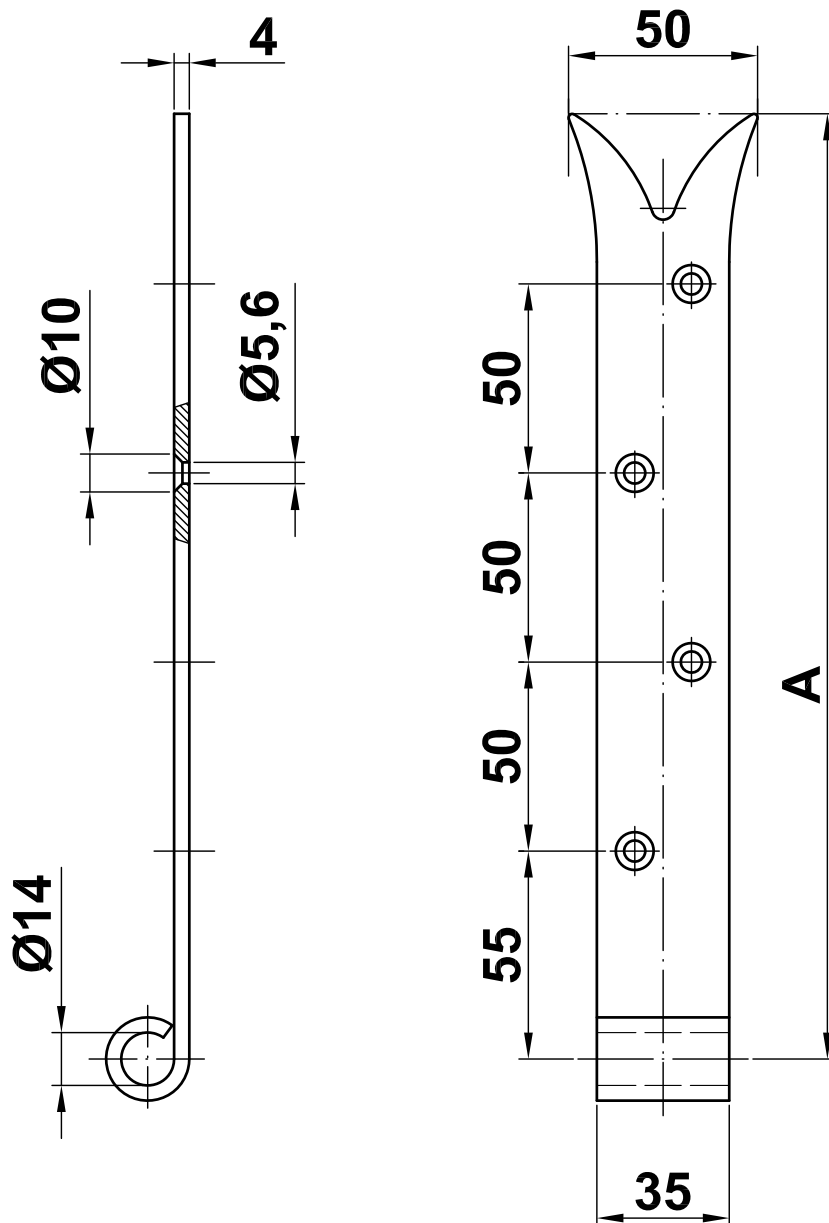

Mod. 7040

Gozne gotico

Dobradiça gótica

Gothic plate

Penture droite QC

www.amig.es

A
250
300
350
400
450
500

Amilibia y de la iglesia S.A
Poligono Industrial Zubieta s/n
48340 Amorebieta (Bizkaia) Spain