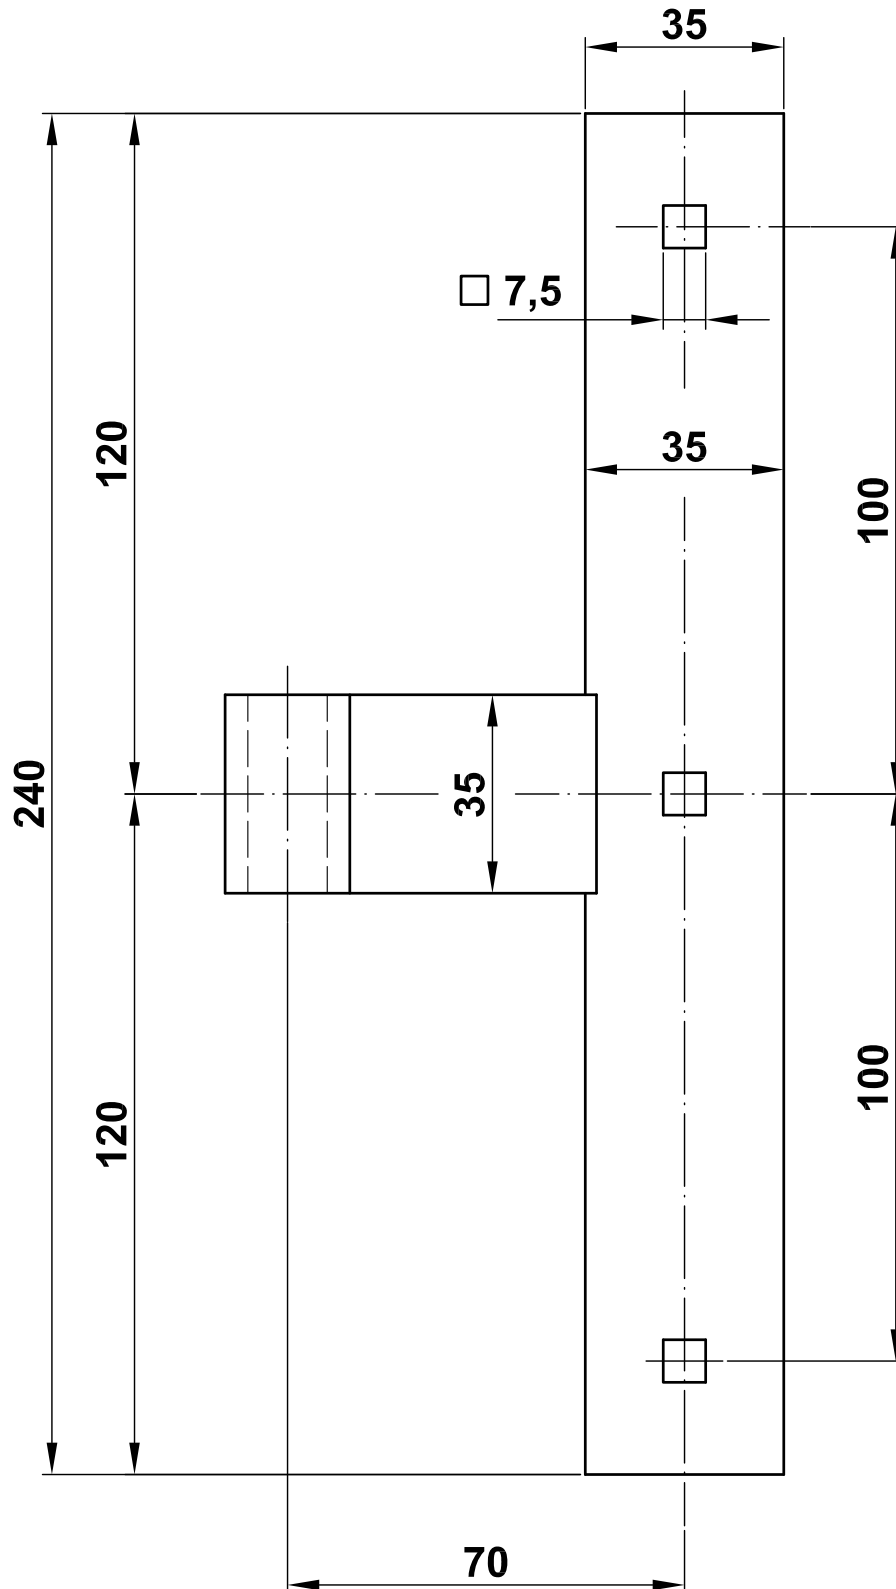

Mod. 4500

Gozne T simple

Dobradiça T simples

T simple plate

Penture T

www.amig.es

Amilibia y de la iglesia S.A
Poligono Industrial Zubieta s/n
48340 Amorebieta (Bizkaia) Spain