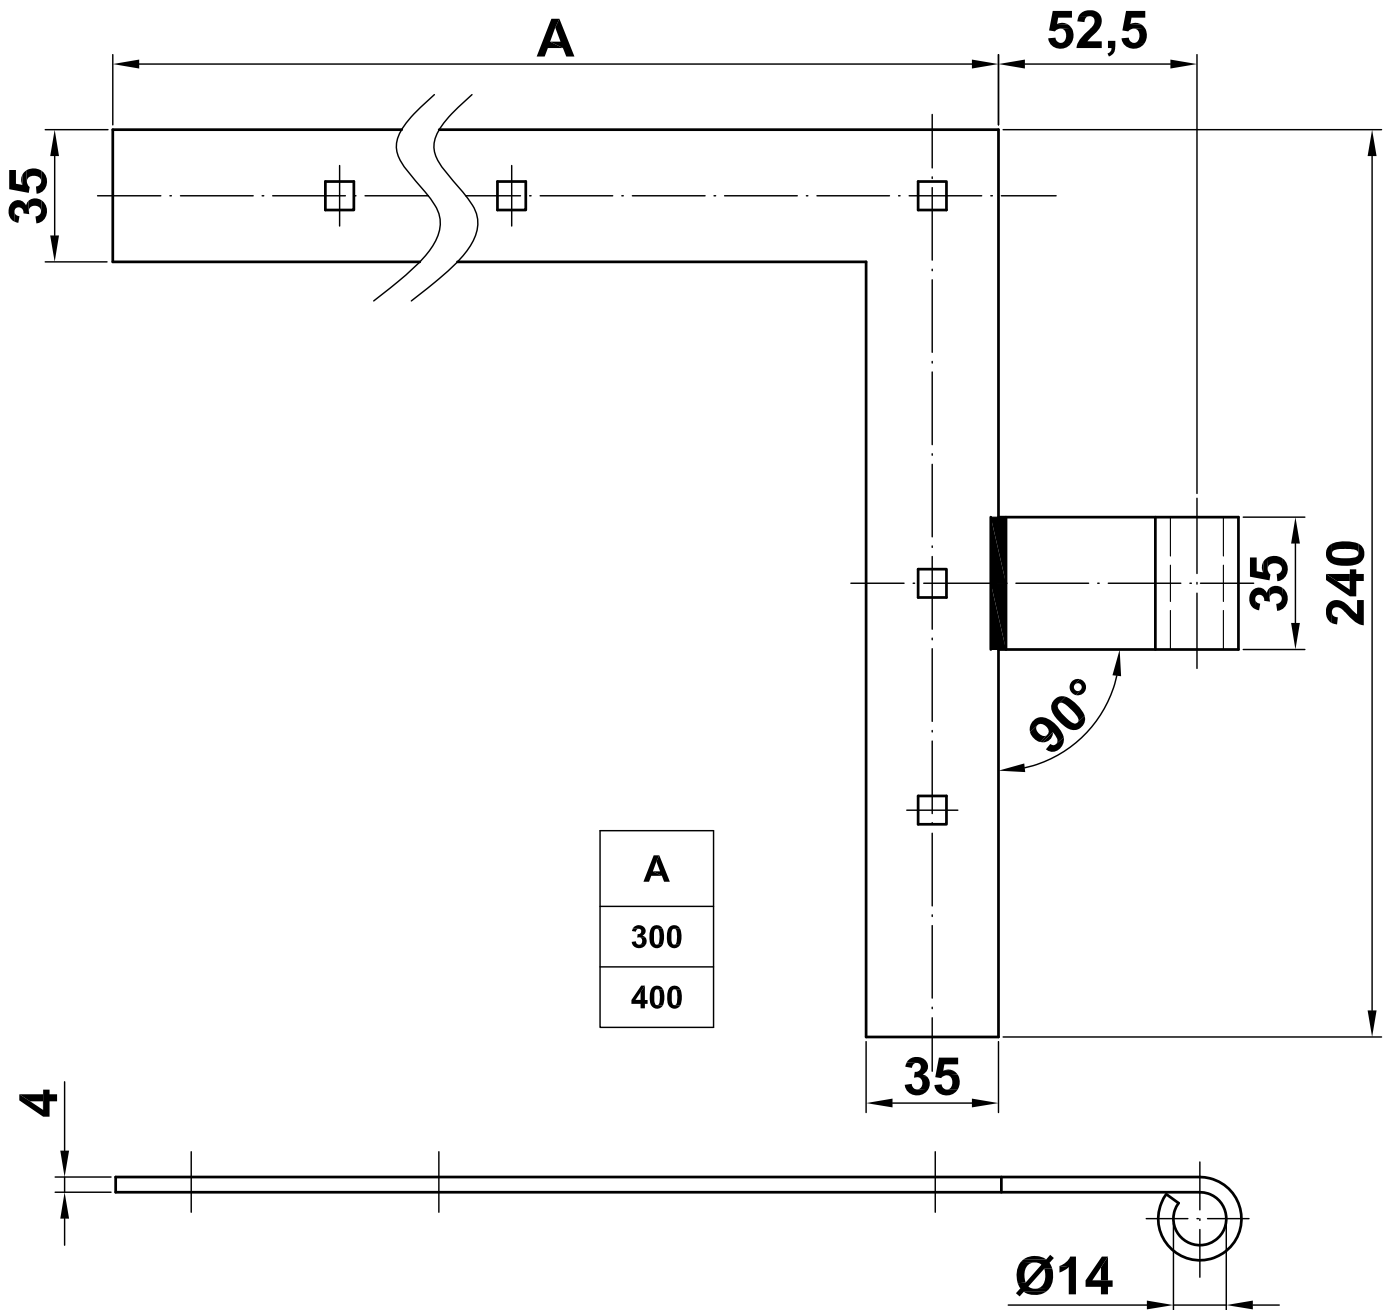

Mod. 4100

Gozne escuadra gótico

Dobradiça esquadra gótica

Gothic corner plate

Penture equerre QC

www.amig.es

Amilibia y de la iglesia S.A
Poligono Industrial Zubieta s/n
48340 Amorebieta (Bizkaia) Spain