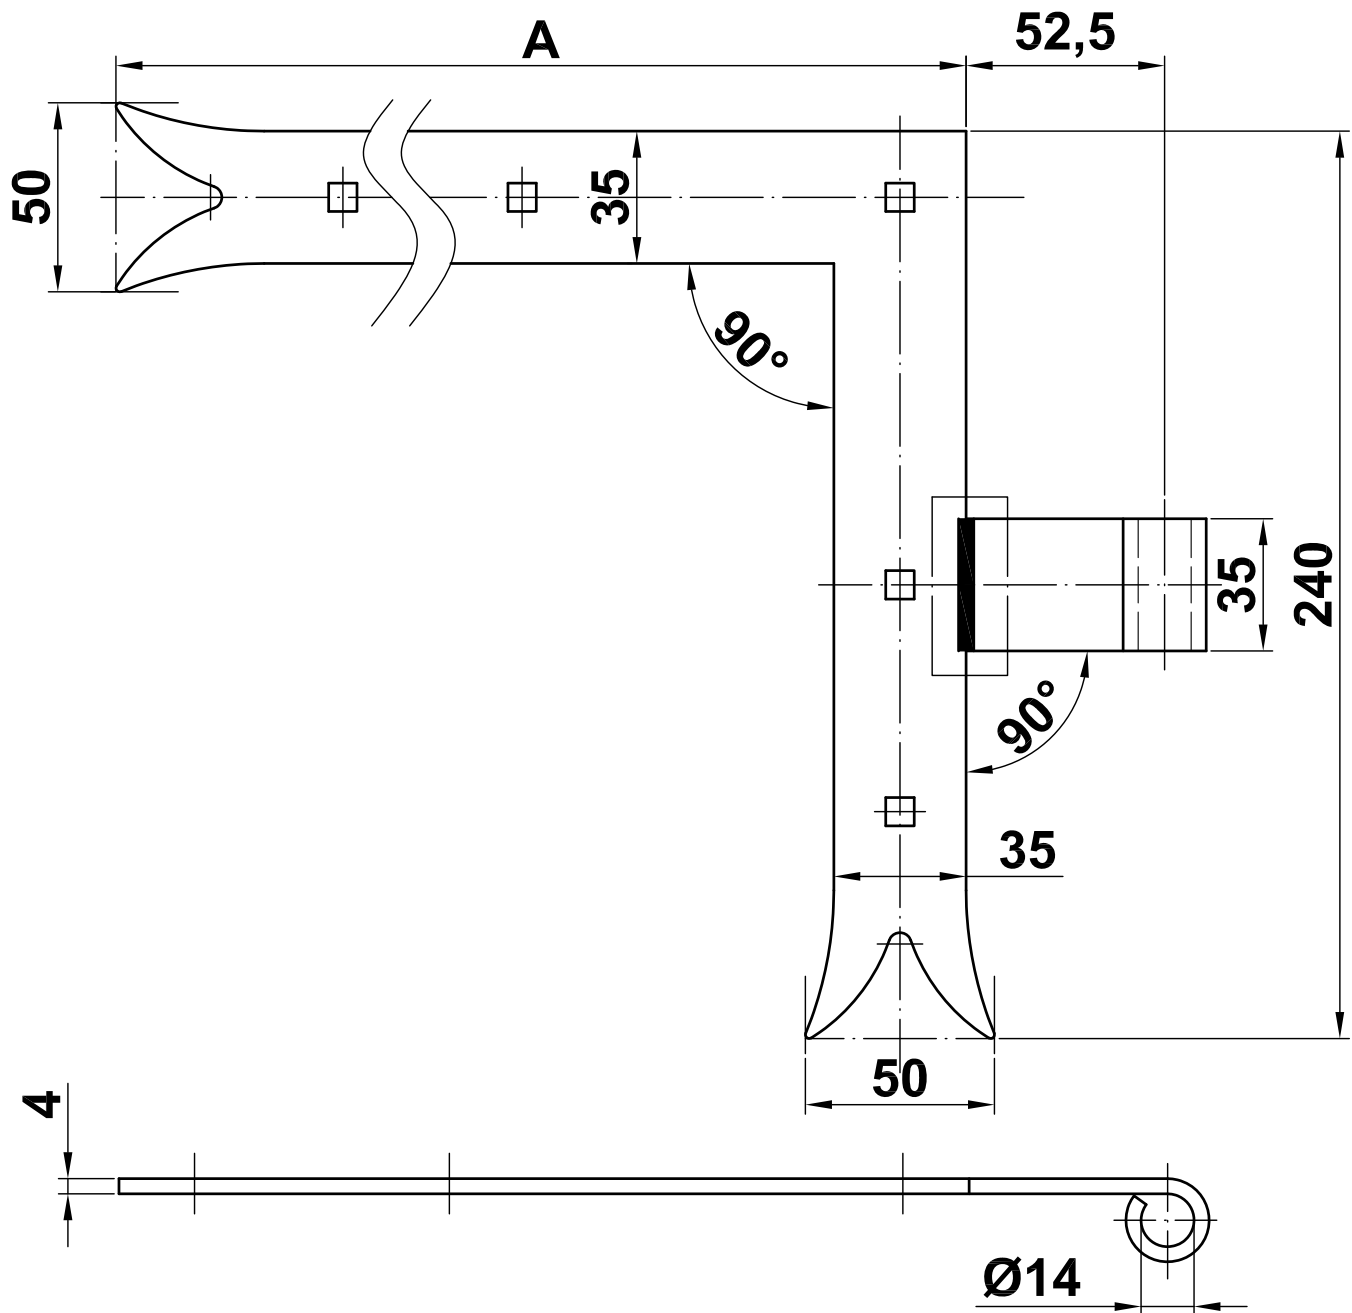

Mod. 4000

Gozne esquadra gótico

Dobradiça esquadra gótica

Gothic corner plate

Penture equerre QC

www.amig.es

A
300
400

Amilibia y de la iglesia S.A
Poligono Industrial Zubieta s/n
48340 Amorebieta (Bizkaia) Spain