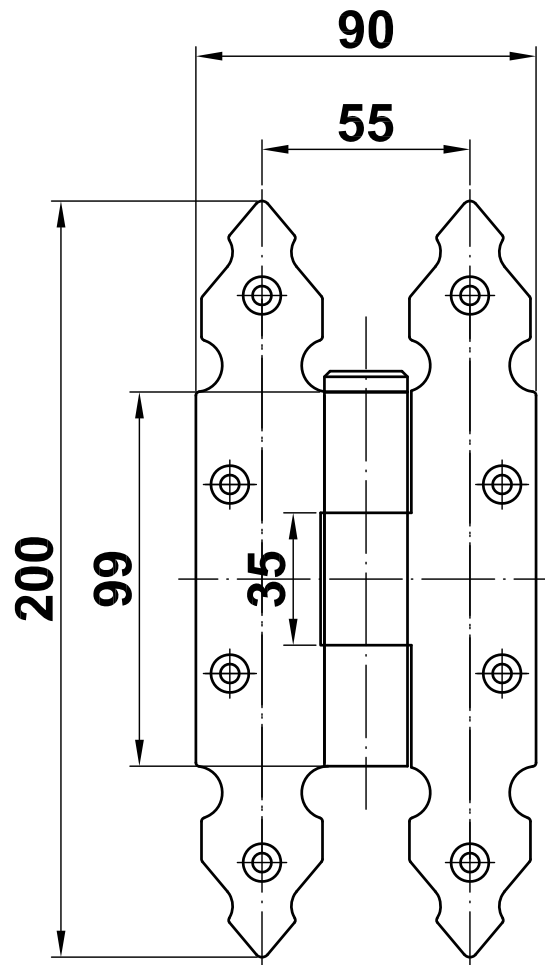

Mod. 9100

Bisagra

Fecho

Hinge

Verrrou

www.amig.es

Amilibia y de la iglesia S.A
Poligono Industrial Zubieta s/n
48340 Amorebieta (Bizkaia) Spain