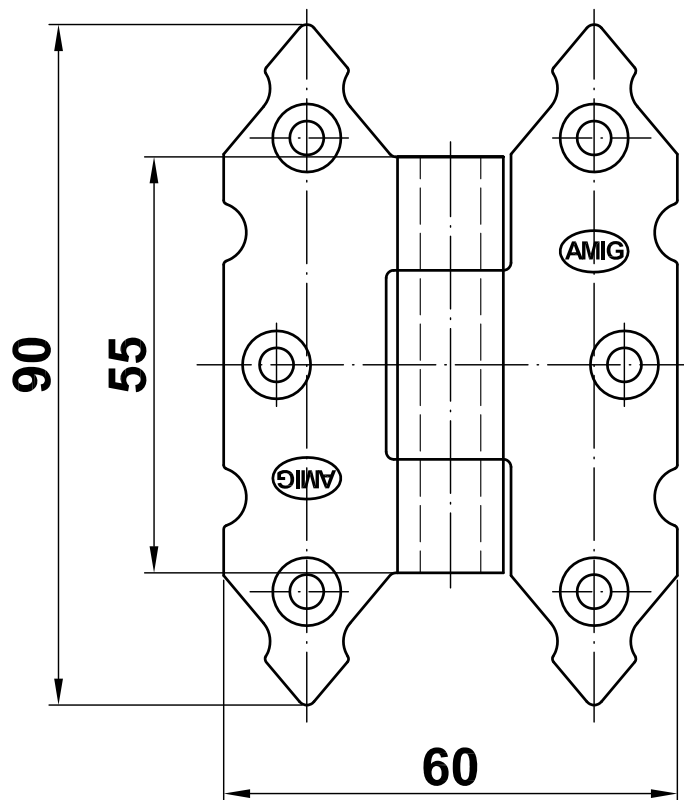

**Mod. 9010**

**Bisagra**

Fecho

Hinge

Verrrou

[www.amig.es](http://www.amig.es)

**Amilibia y de la iglesia S.A**  
Poligono Industrial Zubieta s/n  
48340 Amorebieta (Bizkaia) Spain