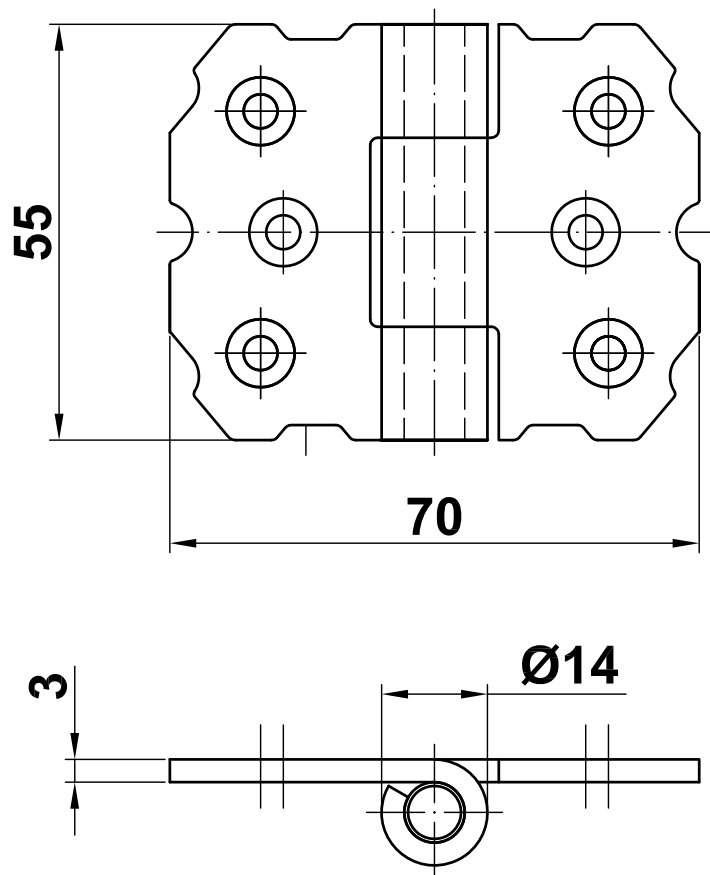

Mod. 9000

Bisagra

Fecho

Hinge

Verrrou

www.amig.es

Amilibia y de la iglesia S.A
Poligono Industrial Zubieta s/n
48340 Amorebieta (Bizkaia) Spain