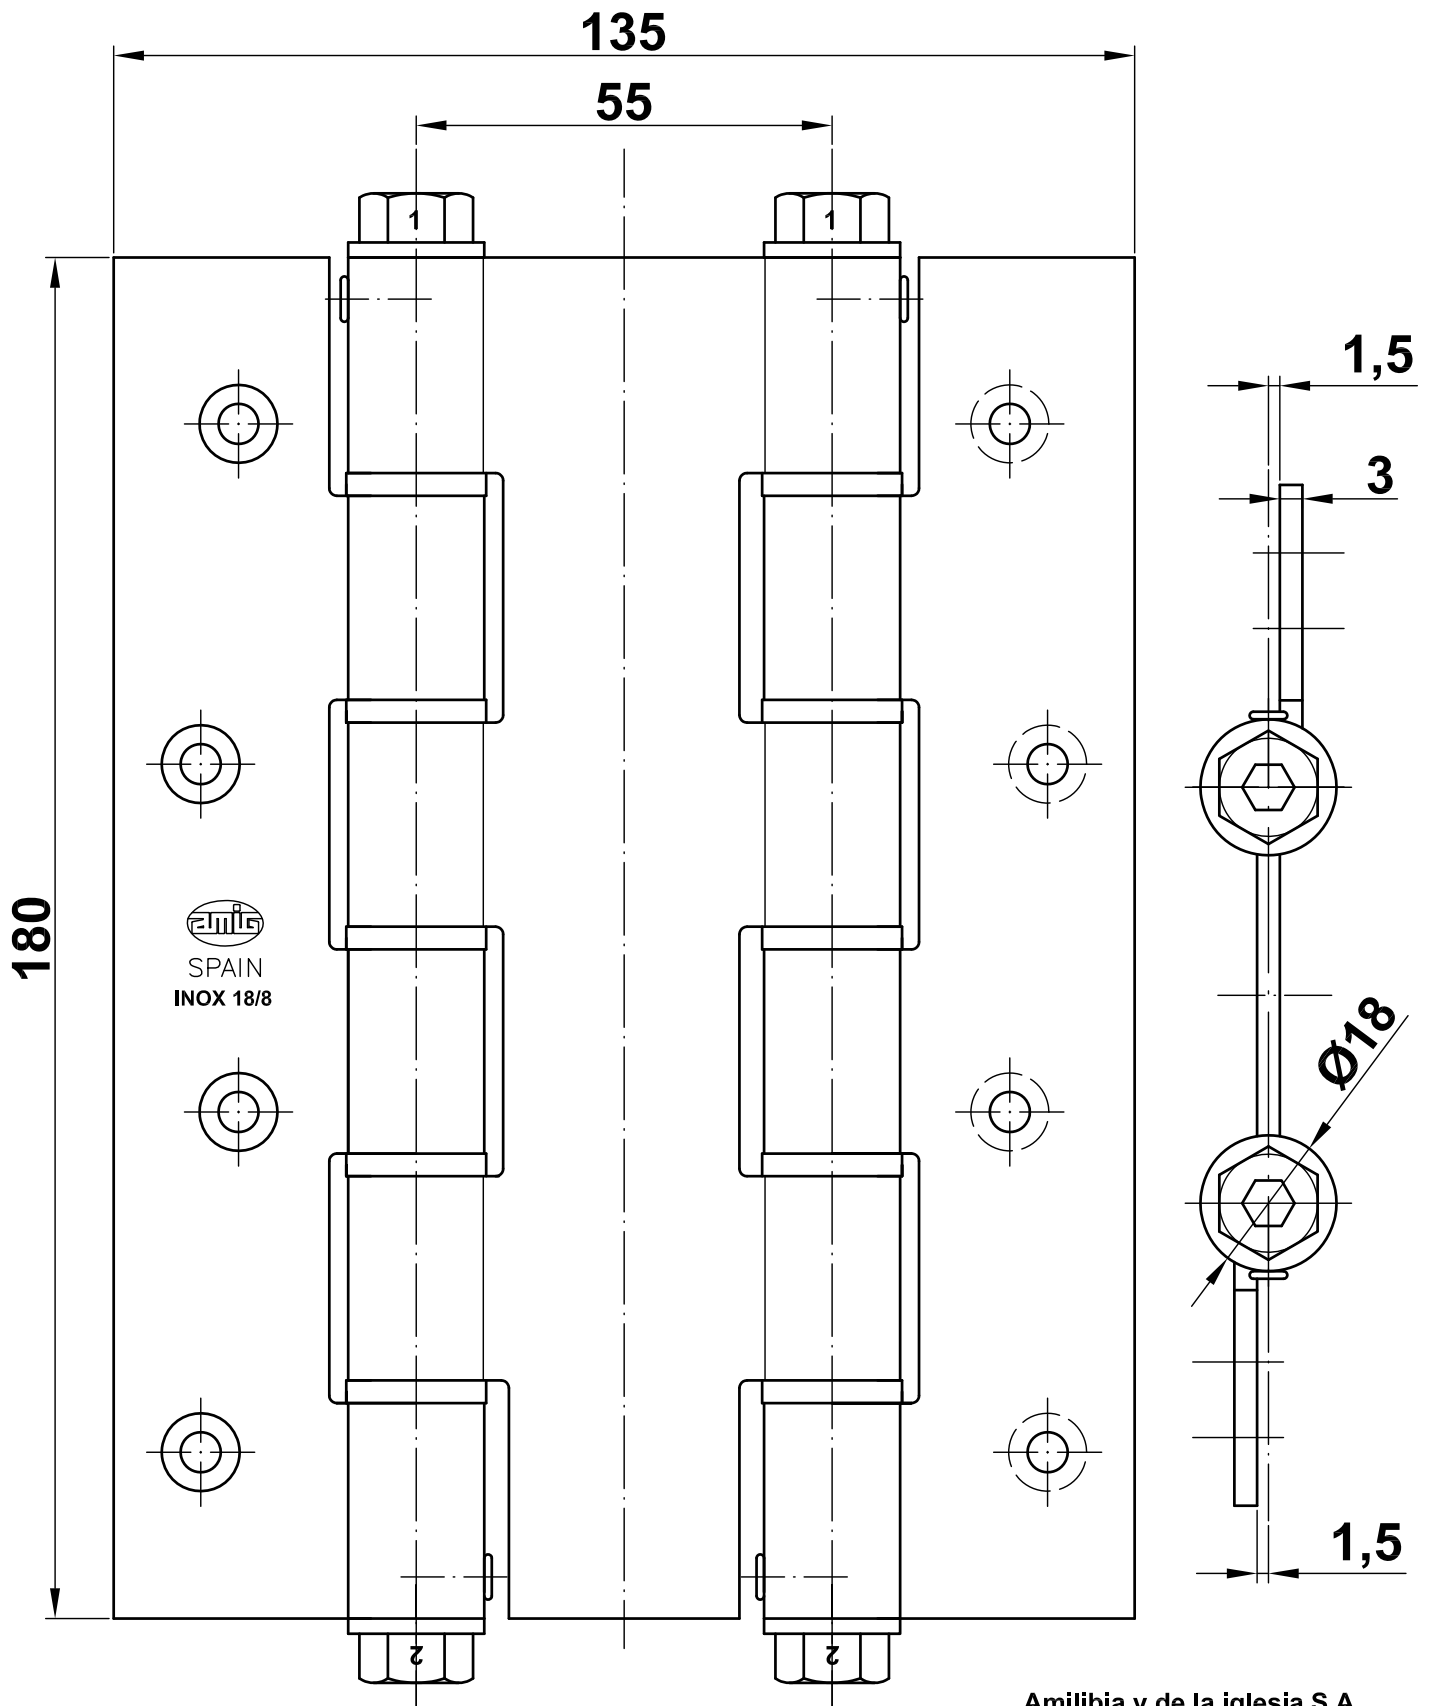

Mod. 3033

Bisagra doble accion

Dobradiça dupla acção

Double effect spring hinge

Charnière va-et-vient double action

www.amig.es

Amilibia y de la iglesia S.A
Poligono Industrial Zubieta s/n
48340 Amorebieta (Bizkaia) Spain