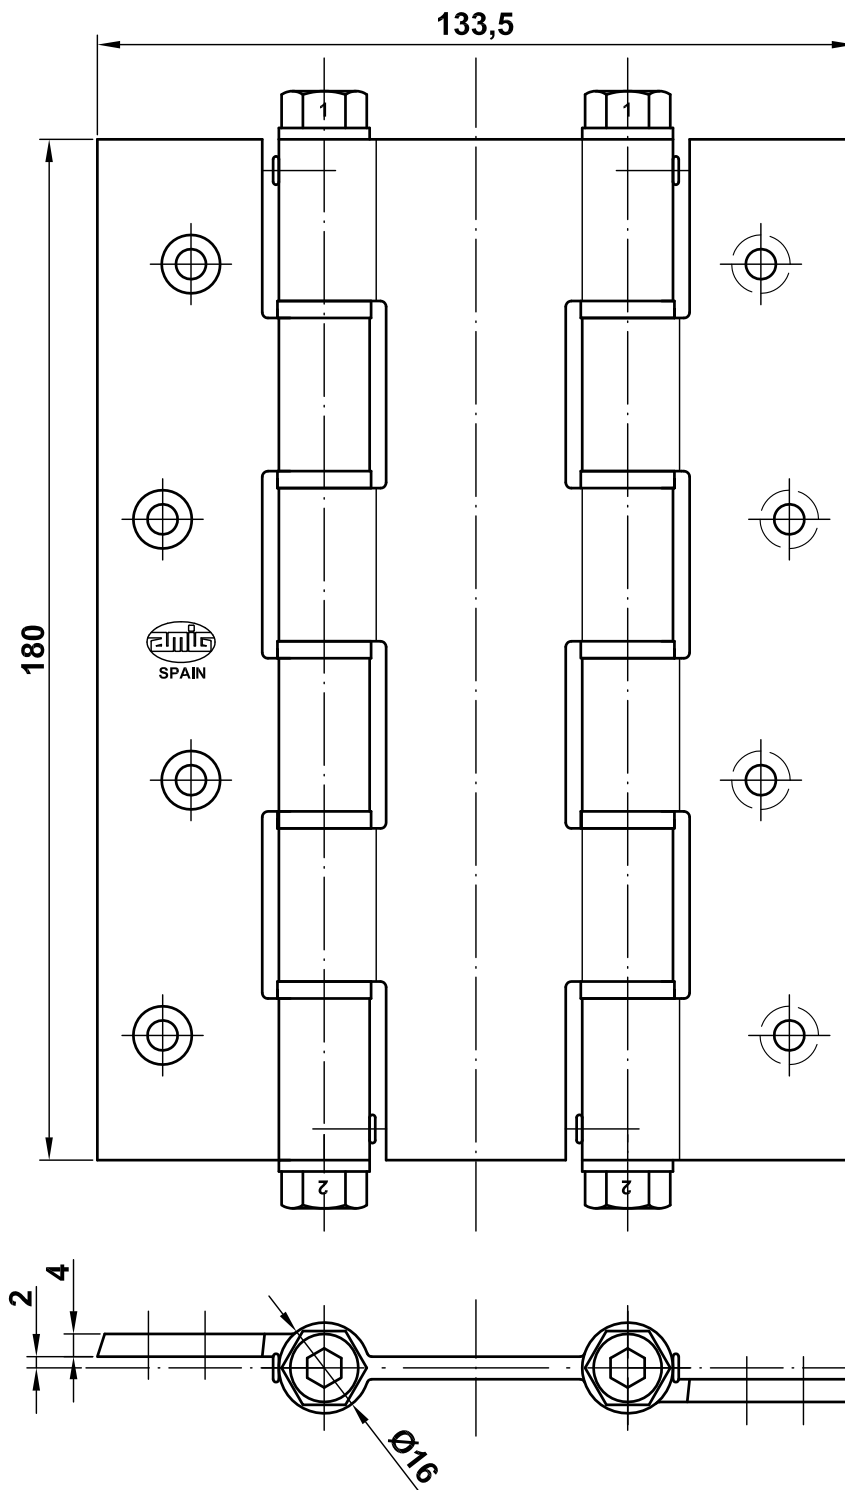

Mod. 3032

Bisagra doble acción

Dobradiça dupla acção

Double effect spring hinge

Charnière va-et-vient double action

www.amig.es

Amilibia y de la iglesia S.A
Poligono Industrial Zubieta s/n
48340 Amorebieta (Bizkaia) Spain