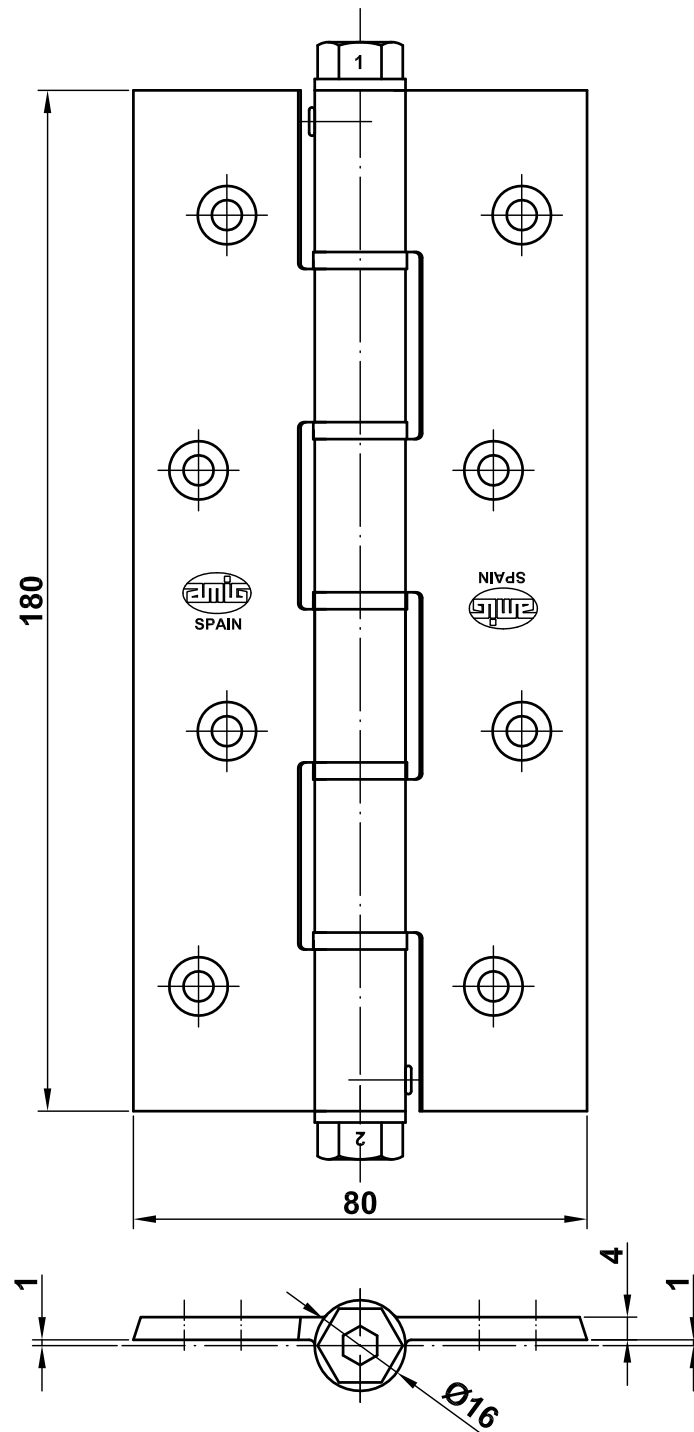

Mod. 3030

Bisagra simple acción

Dobradiça simples acção

Single effect spring hinge

Charnière va-et-vient simple action

www.amig.es

Amilibia y de la iglesia S.A
Poligono Industrial Zubieta s/n
48340 Amorebieta (Bizkaia) Spain