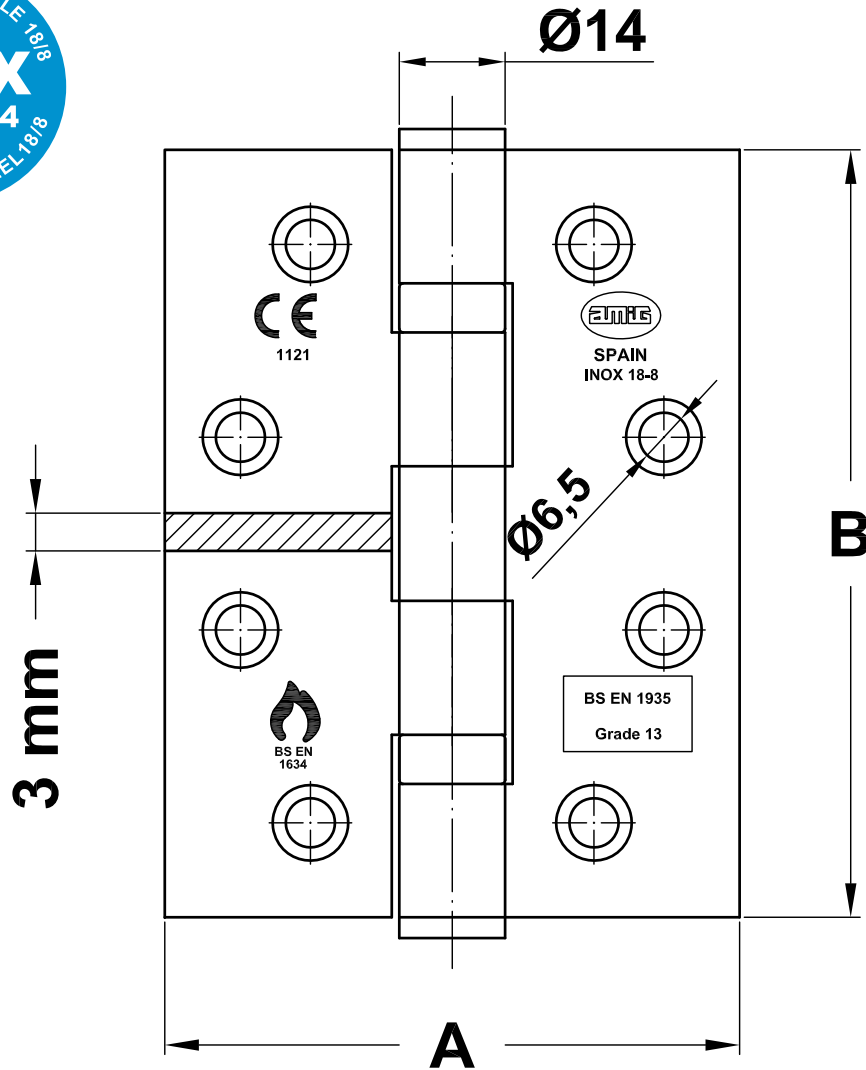

Mod. 2012 CE

Bisagra

Dobradiça

Hinge

Charnière

www.amig.es

Modelos	A (mm)	B (mm)	C (mm)
4" x 3"	76.2	101.6	3
4" x 3,5"	88.9	101.6	3

Amilibia y de la iglesia S.A
Poligono Industrial Zubieta s/n
48340 Amorebieta (Bizkaia) Spain