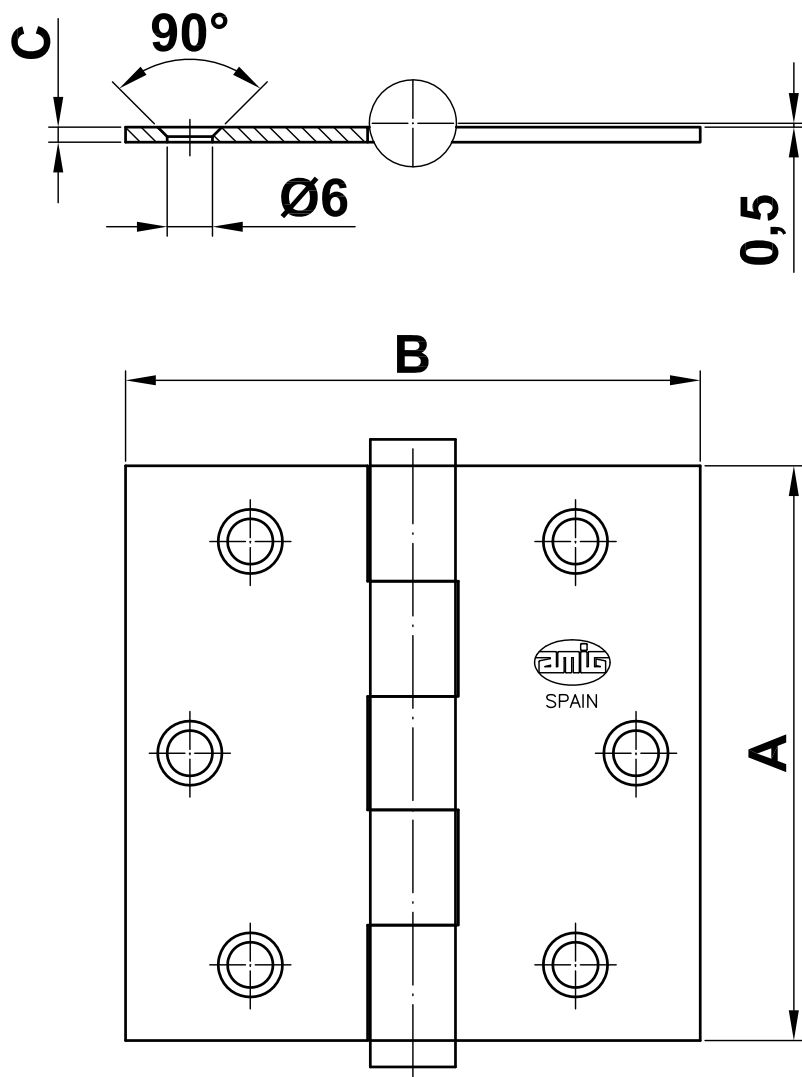

Mod. 2010
Bisagra
 Dobradiça
 Hinge
 Charnière

A (mm)	B (mm)	Espesor (mm)
3" (76)	3" (76)	2.0
3.5" (89)	3.5" (89)	2.3
4" (101,5)	4" (101,5)	2.5

Amilibia y de la iglesia S.A
 Poligono Industrial Zubieta s/n
 48340 Amorebieta (Bizkaia) Spain