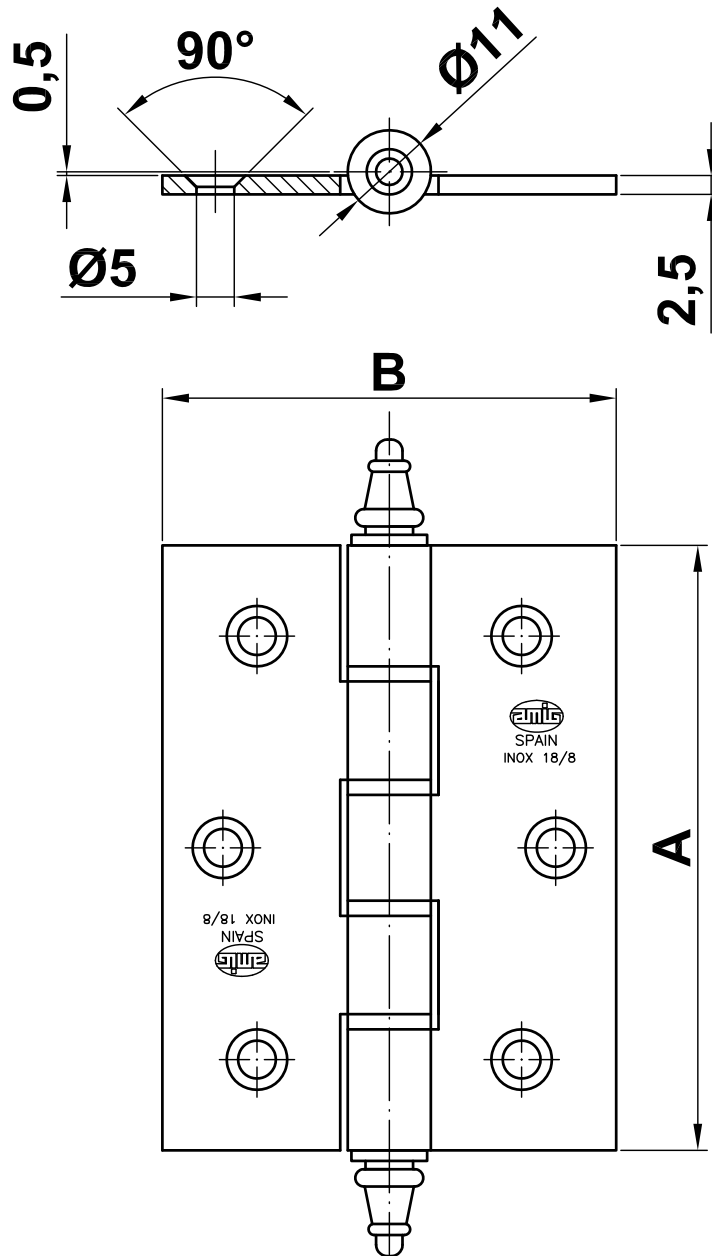

Mod. 2008
 Bisagra
 Dobradiça
 Hinge
 Charnière

www.amig.es

A (mm)	B (mm)	Espesor (mm)
70	60	2.5
80	60	2.5
100	70	2.5

Amilibia y de la iglesia S.A
 Poligono Industrial Zubieta s/n
 48340 Amorebieta (Bizkaia) Spain