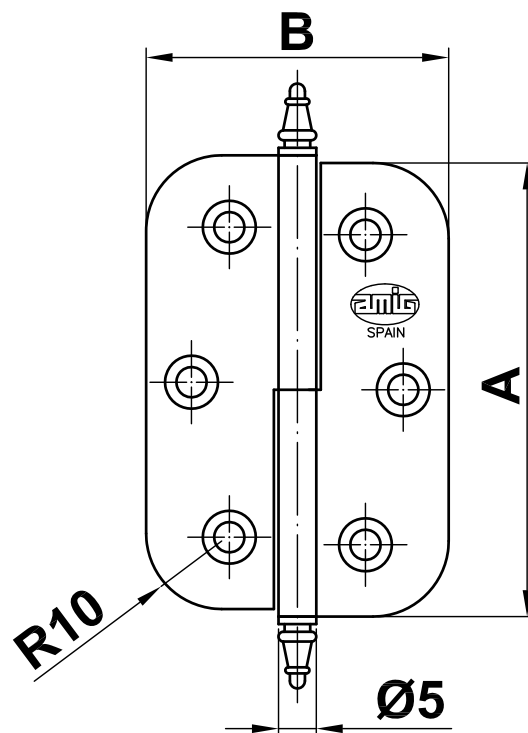

**Mod. 1060**

**Bisagra**

Dobradiça

Hinge

Charnière

[www.amig.es](http://www.amig.es)

A (mm)	B (mm)	Espesor (mm)
60	40	2
70	50	2

**Amilibia y de la iglesia S.A**  
Poligono Industrial Zubieta s/n  
48340 Amorebieta (Bizkaia) Spain