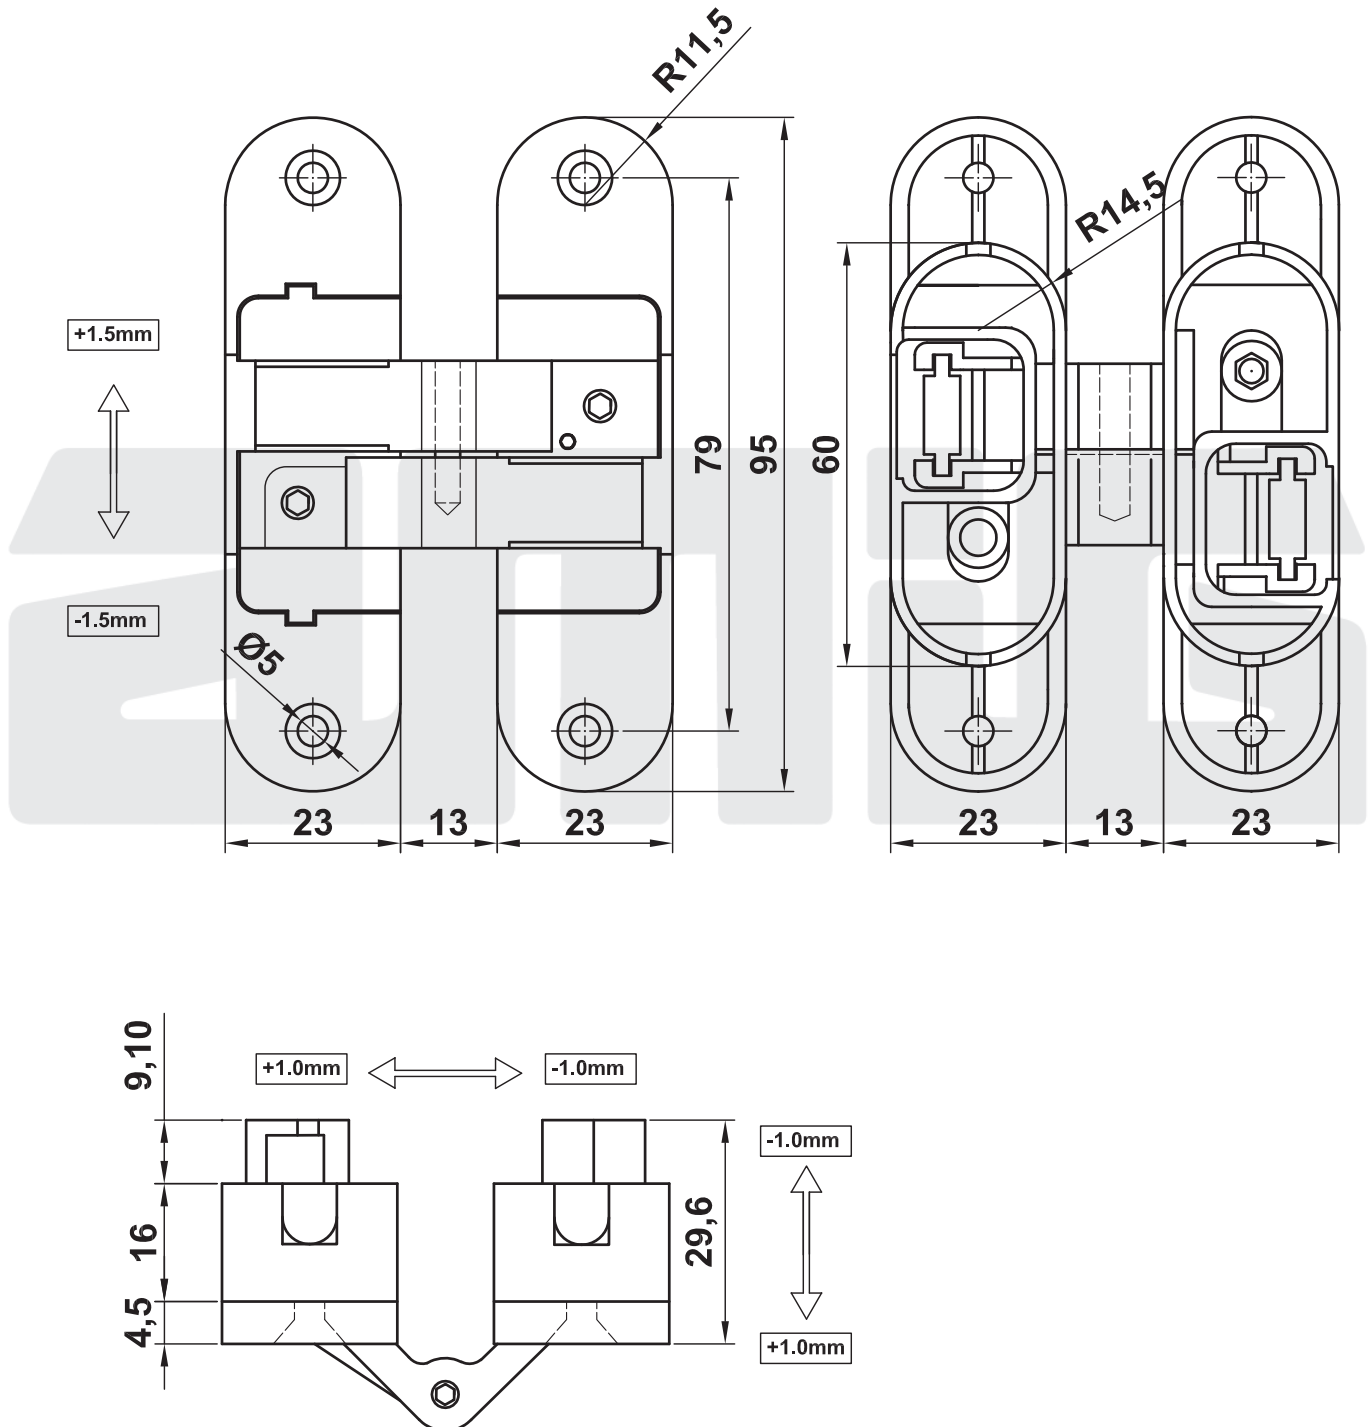

Mod. 1028 - 95

Bisagra

Dobradiça

Hinge

Charnière

www.amig.es

Amilibia y de la iglesia S.A
Poligono Industrial Zubieta s/n
48340 Amorebieta (Bizkaia) Spain