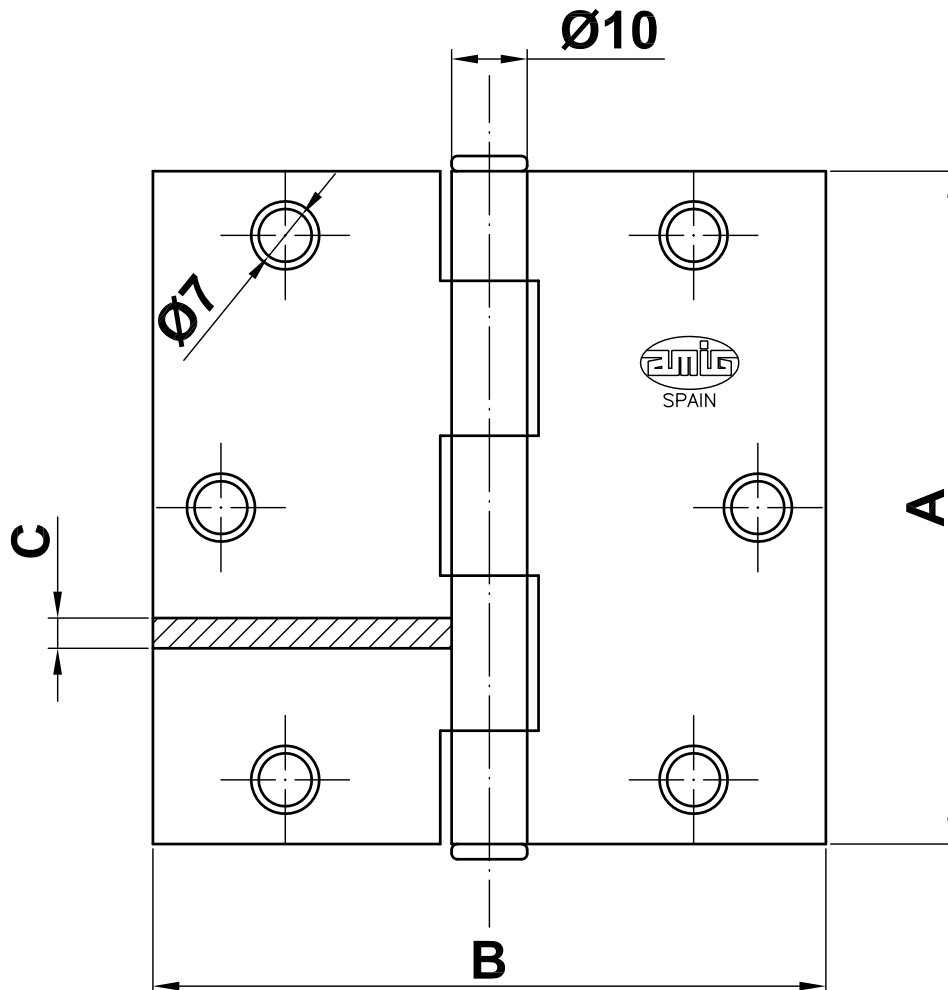

Mod. 1010
Bisagra
 Dobradiça
 Hinge
 Charnière

www.amig.es

A	B	C
2,5" 63,5mm	2,5" 63,5mm	1,4mm 1,4mm
3" 76mm	3" 76mm	1,6mm 1,6mm
3,5" 89mm	3,5" 89mm	1,8mm 1,8mm
4" 101,6mm	4" 101,6mm	2mm 2mm

Amilibia y de la iglesia S.A
 Poligono Industrial Zubieta s/n
 48340 Amorebieta (Bizkaia) Spain