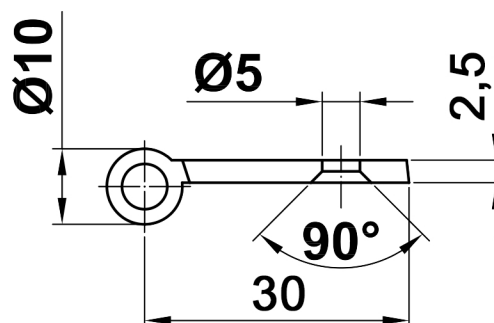

Mod. 1007 - 80

Bisagra

Dobradiça

Hinge

Charnière

www.amig.es

Amilibia y de la iglesia S.A
Poligono Industrial Zubieta s/n
48340 Amorebieta (Bizkaia) Spain