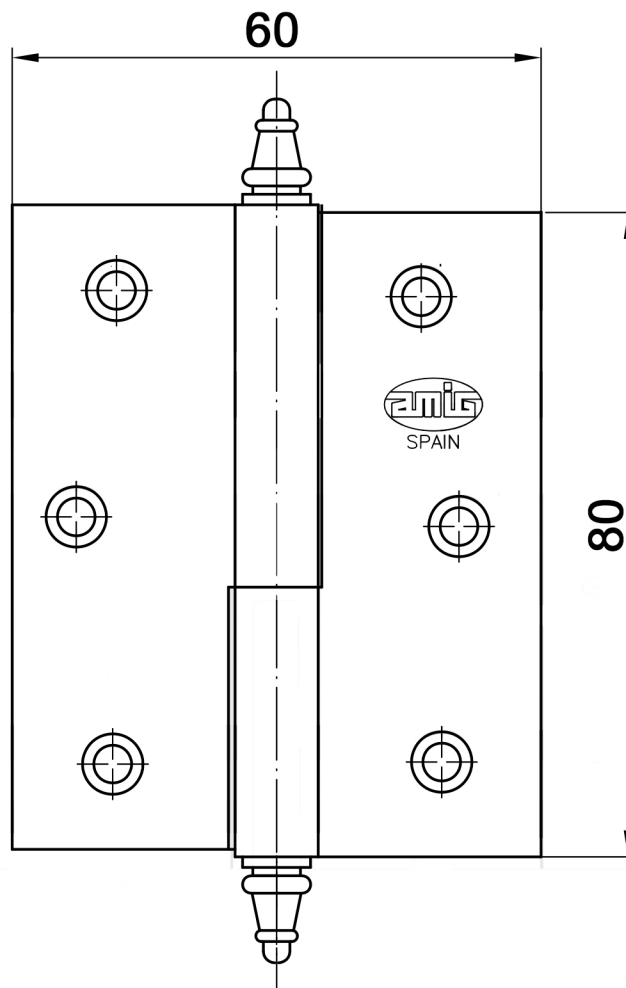

Mod. 1007 - 80

Bisagra

Dobradiça

Hinge

Charnière

www.amig.es

Amilibia y de la iglesia S.A
Poligono Industrial Zubieta s/n
48340 Amorebieta (Bizkaia) Spain