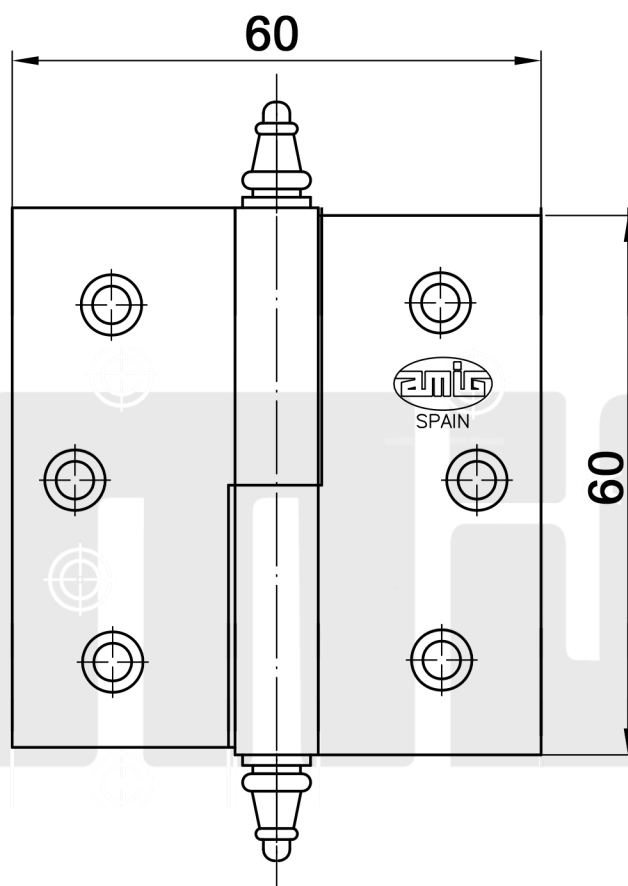

Mod. 1007 - 60

Bisagra

Dobradiça

Hinge

Charnière

[www.amig.es](http://www.amig.es)

Amilibia y de la iglesia S.A  
Poligono Industrial Zubieta s/n  
48340 Amorebieta (Bizkaia) Spain