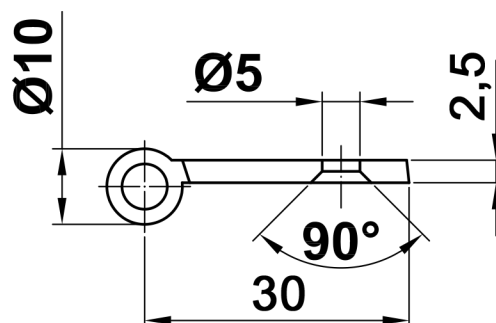

Mod. 1007 - 60

Bisagra

Dobradiça

Hinge

Charnière

[www.amig.es](http://www.amig.es)

Amilibia y de la iglesia S.A  
Poligono Industrial Zubieta s/n  
48340 Amorebieta (Bizkaia) Spain