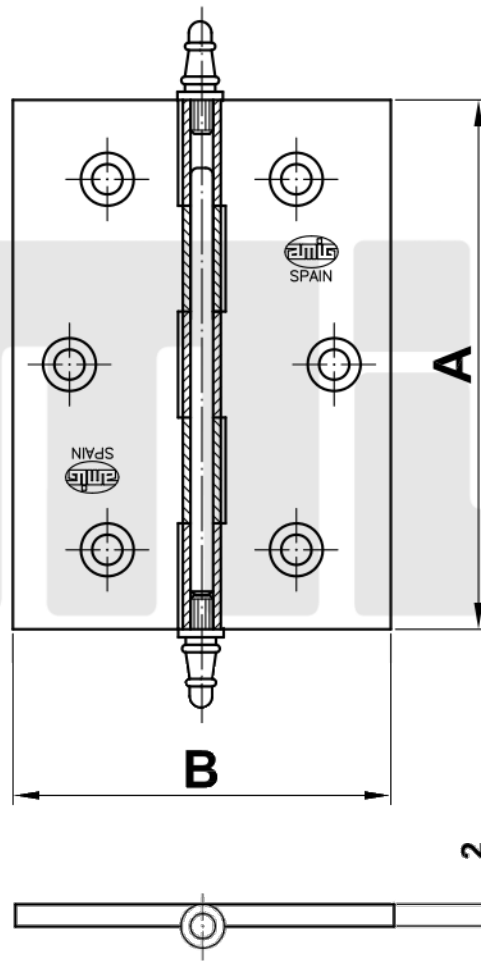

Mod. 1003 - 60x50

Bisagra

Dobradiça

Hinge

Charnière

www.amig.es

A (mm)	B (mm)	Espesor (mm)
50	40	2
60	40	2
60	50	2
70	50	2

Amilibia y de la iglesia S.A
Poligono Industrial Zubieta s/n
48340 Amorebieta (Bizkaia) Spain