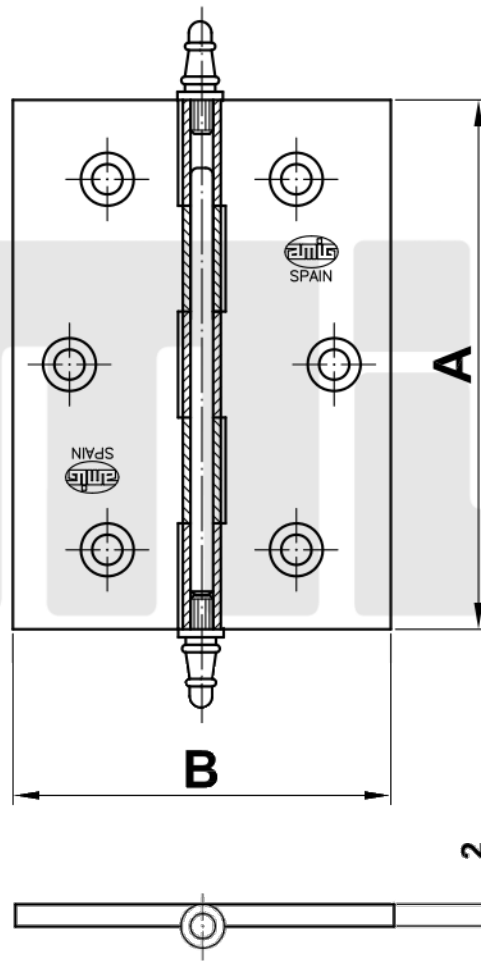

**Mod. 1003 - 60x40**

**Bisagra**

Dobradiça

Hinge

Charnière

[www.amig.es](http://www.amig.es)

A (mm)	B (mm)	Espesor (mm)
50	40	2
60	40	2
60	50	2
70	50	2

**Amilibia y de la iglesia S.A**  
Poligono Industrial Zubieta s/n  
48340 Amorebieta (Bizkaia) Spain