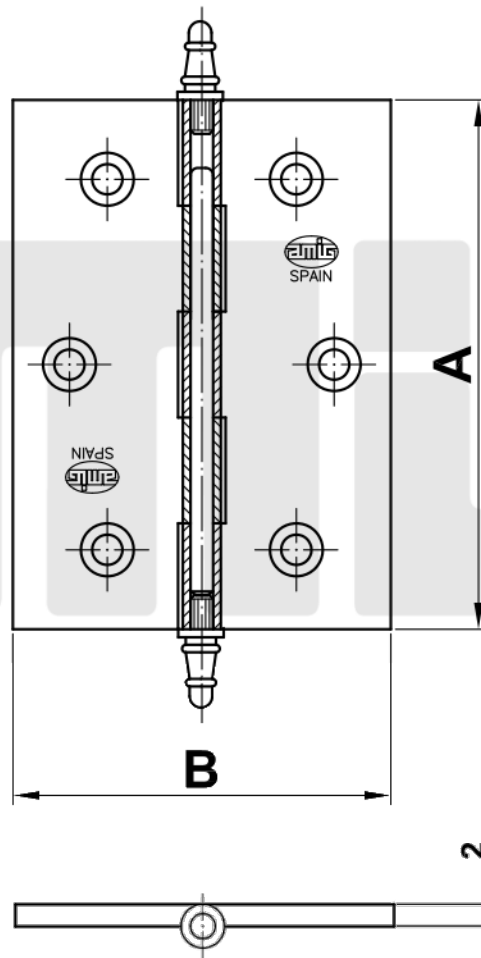

**Mod. 1003 - 50x40**

**Bisagra**

Dobradiça

Hinge

Charnière

[www.amig.es](http://www.amig.es)

A (mm)	B (mm)	Espesor (mm)
50	40	2
60	40	2
60	50	2
70	50	2

**Amilibia y de la iglesia S.A**  
Poligono Industrial Zubieta s/n  
48340 Amorebieta (Bizkaia) Spain