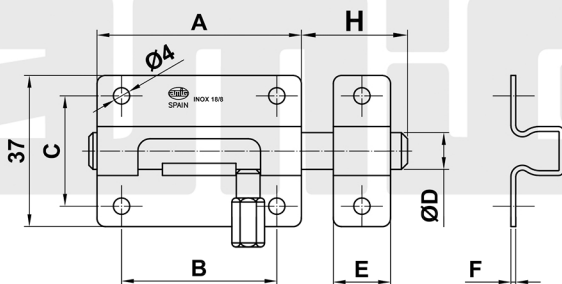

Mod. 800
Pasador
 Fecho
 Barrel bolt
 Verrou

www.amig.es

| | | | | | | | |
|--------|-----|-----|-----|-----|-----|-----|-----|
| A (mm) | 25 | 30 | 40 | 50 | 65 | 80 | 100 |
| B (mm) | 16 | 21 | 28 | 38 | 53 | 68 | 88 |
| C (mm) | 20 | 20 | 27 | 27 | 27 | 27 | 27 |
| ØD(mm) | 6.5 | 6.5 | 9 | 9 | 9 | 9 | 9 |
| E (mm) | 12 | 12 | 14 | 14 | 14 | 14 | 14 |
| F (mm) | 0.8 | 0.8 | 1.2 | 1.2 | 1.2 | 1.2 | 1.2 |
| H (mm) | 14 | 19 | 26 | 26 | 26 | 26 | 36 |