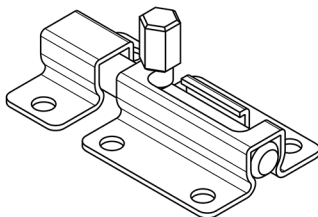

Mod. 800
Pasador
 Fecho
 Barrel bolt
 Verrou

www.amig.es

| | | | | | | | |
|--------|-----|-----|-----|-----|-----|-----|-----|
| A (mm) | 25 | 30 | 40 | 50 | 65 | 80 | 100 |
| B (mm) | 16 | 21 | 28 | 38 | 53 | 68 | 88 |
| C (mm) | 20 | 20 | 27 | 27 | 27 | 27 | 27 |
| ØD(mm) | 6.5 | 6.5 | 9 | 9 | 9 | 9 | 9 |
| E (mm) | 12 | 12 | 14 | 14 | 14 | 14 | 14 |
| F (mm) | 0.8 | 0.8 | 1.2 | 1.2 | 1.2 | 1.2 | 1.2 |
| H (mm) | 14 | 19 | 26 | 26 | 26 | 26 | 36 |