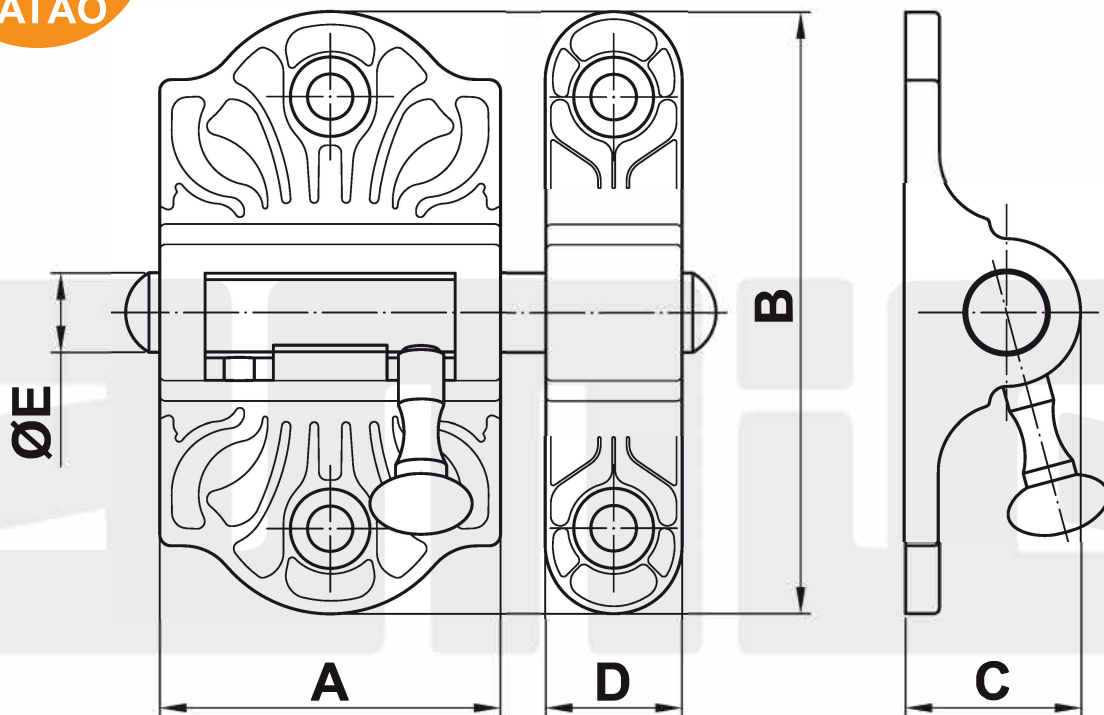

Mod. 721

Pasador

Fecho culatra

Barrel bolt

Verrou

www.amig.es

BRASS
LATÓN
LAITON
LATÃO

	A	B	C	D	ØE	
25 mm	25	46	15.5	10	7	2
30 mm	30	53	15.5	12	7	2
40 mm	40	70	18	16	8	4
50 mm	50	88	18	20	8	4