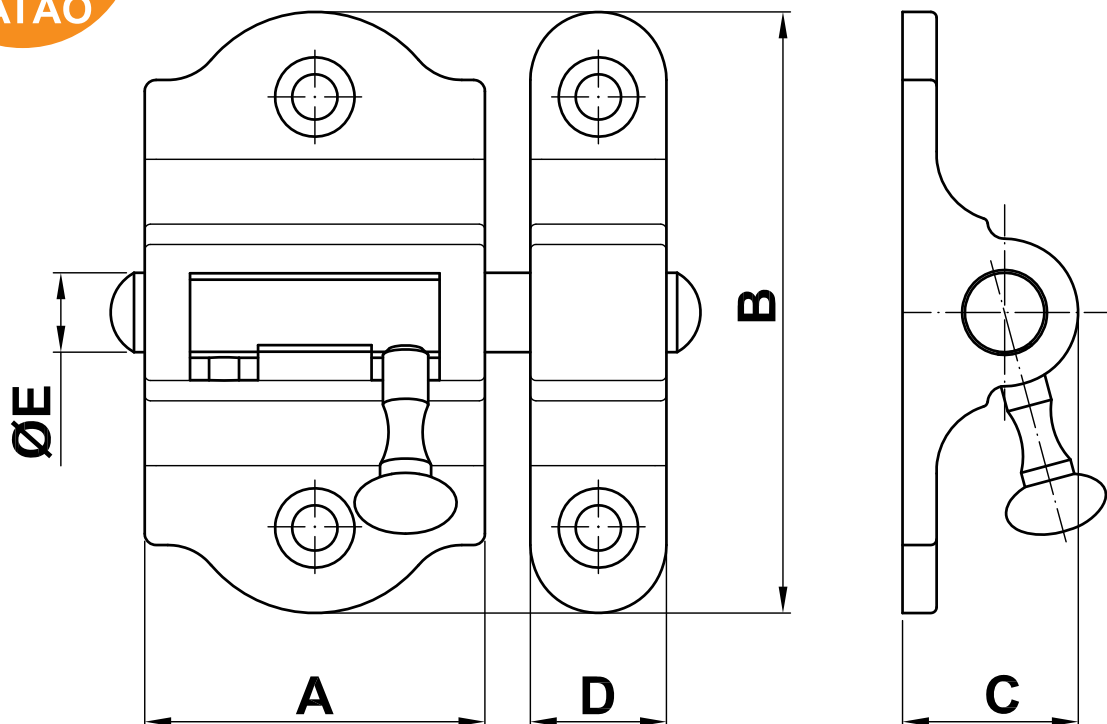

**Mod. 720**

**Pasador**

Fecho culatra

Barrel bolt

Verrou

[www.amig.es](http://www.amig.es)

BRASS  
**LATÓN**  
LAITON  
LATÃO

	A	B	C	D	ØE	
25 mm	25	46	15.5	10	7	2
30 mm	30	53	15.5	12	7	2
40 mm	40	70	18	16	8	4
50 mm	50	88	18	20	8	4