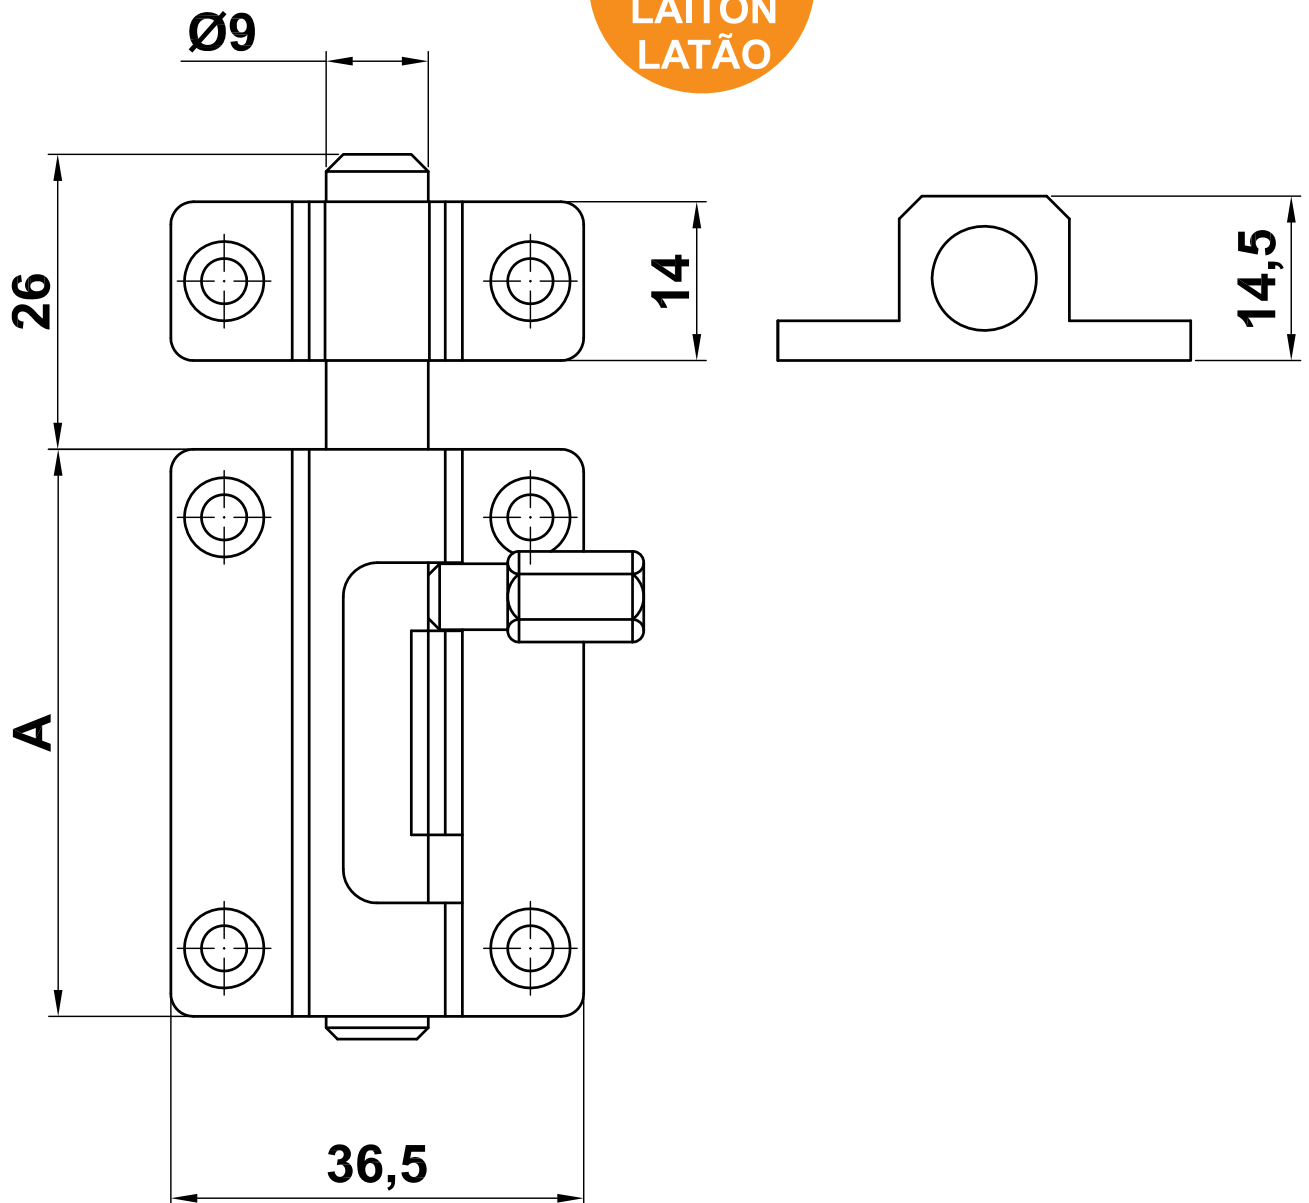

**Mod. 700**

**Pasador**

Fecho culatra

Barrel bolt

Targette

[www.amig.es](http://www.amig.es)

BRASS  
**LATÓN**  
LAITON  
LATÃO

<b>A (mm)</b>	<b>40</b>	<b>50</b>	<b>65</b>	<b>80</b>
---------------	-----------	-----------	-----------	-----------