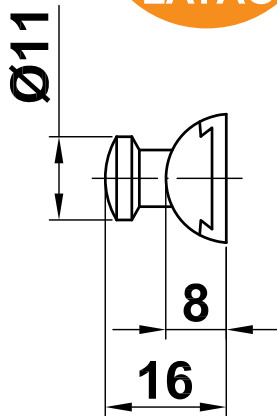

Mod. 600

Pasador

Fecho meia cana

Barrel bolt

Targette

www.amig.es

BRASS
LATÓN
LAITON
LATÃO

A (mm)
40
60
80
100
120
150
200