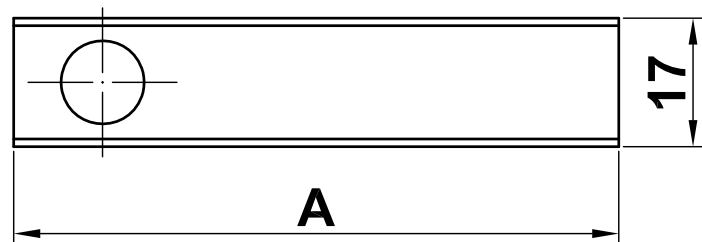

Mod. 600

Pasador

Fecho meia cana

Barrel bolt

Targette

www.amig.es

BRASS
LATÓN
LAITON
LATÃO

A (mm)
40
60
80
100
120
150
200