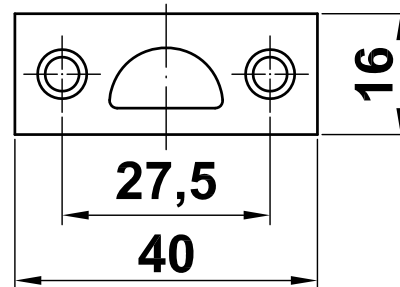

Mod. 600

Pasador

Fecho meia cana

Barrel bolt

Targette

www.amig.es

BRASS
LATÓN
LAITON
LATÃO

A (mm)
40
60
80
100
120
150
200