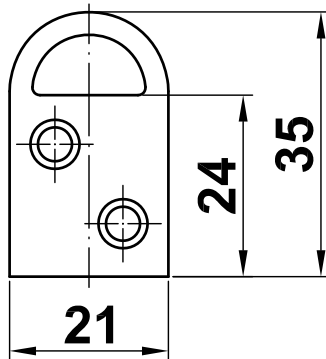

Mod. 600

Pasador

Fecho meia cana

Barrel bolt

Targette

www.amig.es

BRASS
LATÓN
LAITON
LATÃO

A (mm)
40
60
80
100
120
150
200