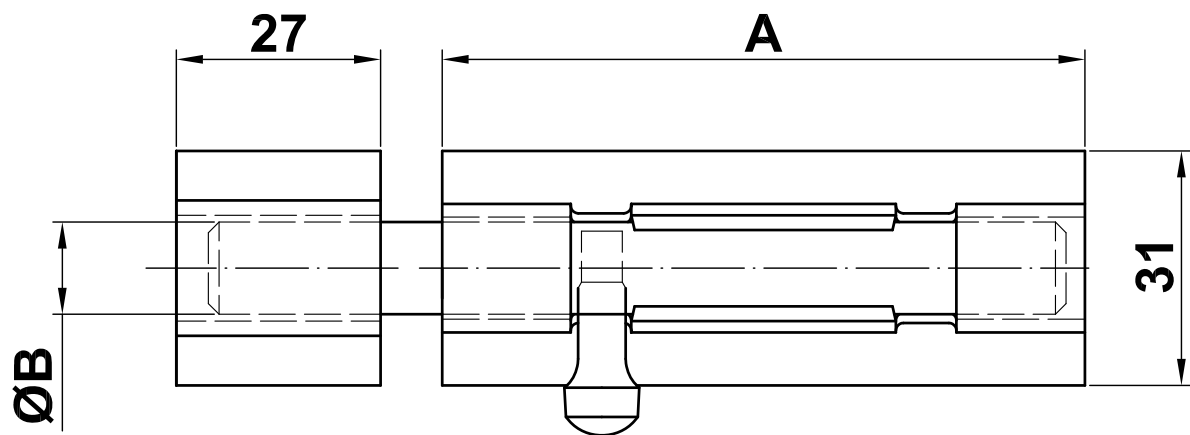

**Mod. 464**

**Pasador**

Fecho culatra

Barrel bolt

Verrou de box

[www.amig.es](http://www.amig.es)

<b>A(mm)</b>	<b>70</b>	<b>85</b>	<b>100</b>	<b>120</b>
<b>ØB</b>	<b>13</b>	<b>13</b>	<b>13</b>	<b>15</b>

**Amilibia y de la iglesia S.A**  
Poligono Industrial Zubieta s/n  
48340 Amorebieta (Bizkaia) Spain