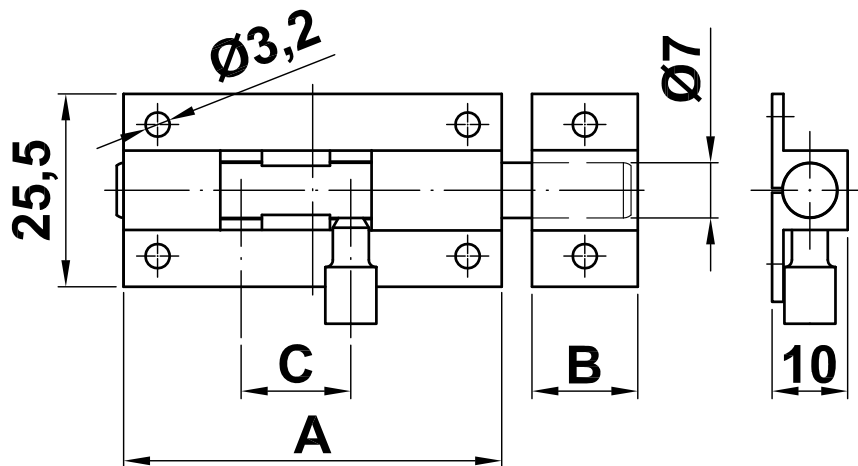

**Mod. 392**

**Pasador**

Fecho culatra

Barrel bolt

Targette

[www.amig.es](http://www.amig.es)

Ref.	A	B	C
40	38	12,5	15
50	51	12,5	15
60	63	15,5	20
80	76	15,5	20
100	101	15,5	20
120	127	15,5	20
150	152	15,5	20