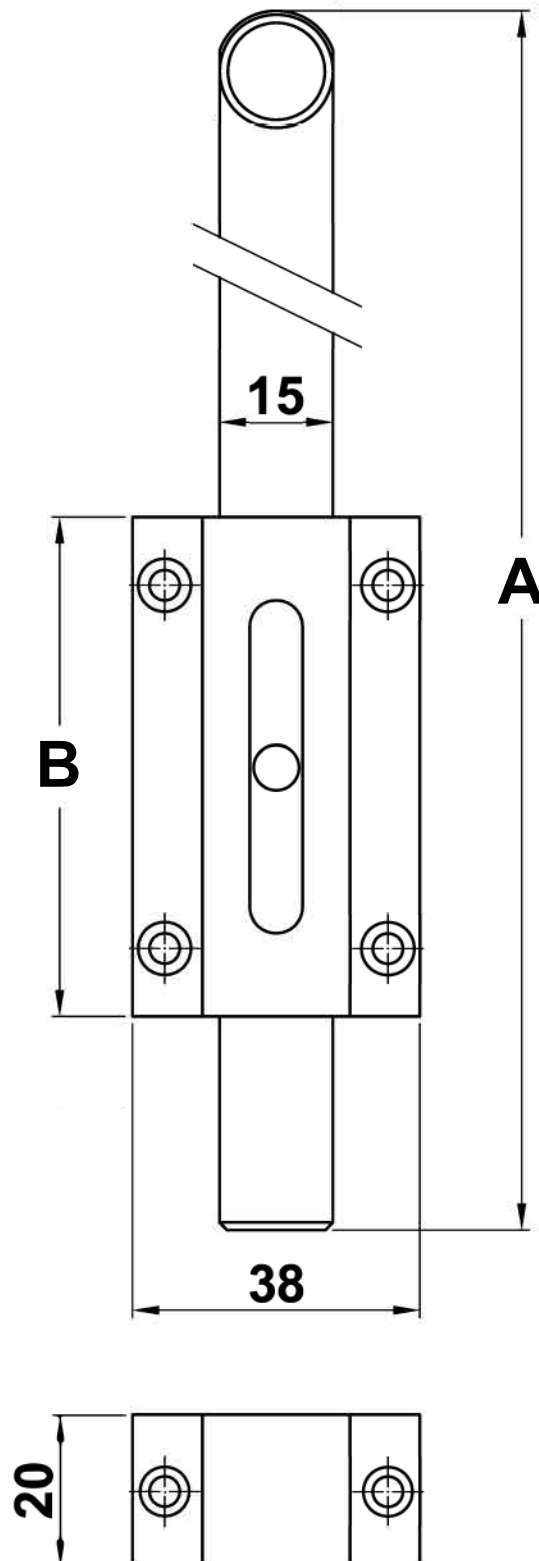

Mod. 3500

Pasador

Fecho

Barrel bolt

Verrou

www.amig.es

BRASS
LATÓN
LAITON
LATÃO

Mod. 3500				
A (mm)	150	200	250	300
B (mm)	66	66	82	82