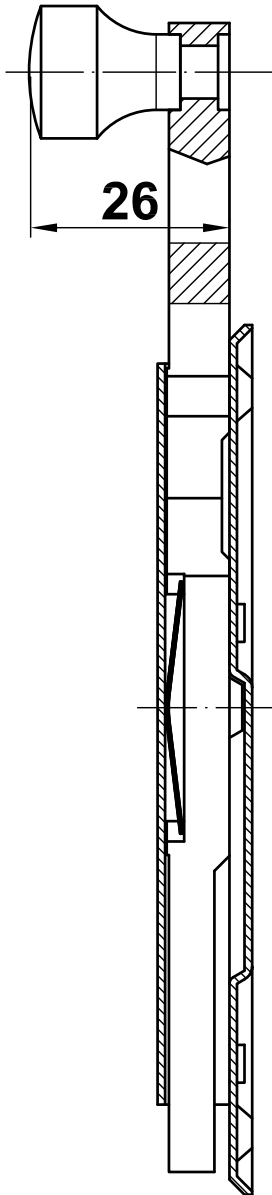

Mod. 310

Pasador

Fecho

Barrel bolt

Verrou à coulisse

www.amig.es

A
150 mm
200 mm
250 mm
300 mm
400 mm
500 mm

Amilibia y de la iglesia S.A
Poligono Industrial Zubieta s/n
48340 Amorebieta (Bizkaia) Spain