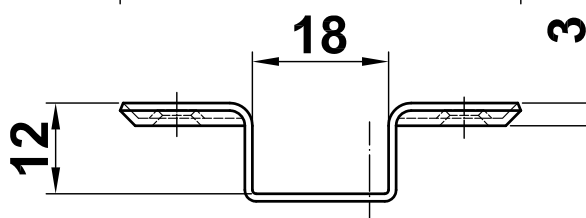

Mod. 310

Pasador

Fecho

Barrel bolt

Verrou à coulisse

www.amig.es

A
150 mm
200 mm
250 mm
300 mm
400 mm
500 mm

Amilibia y de la iglesia S.A
Poligono Industrial Zubieta s/n
48340 Amorebieta (Bizkaia) Spain