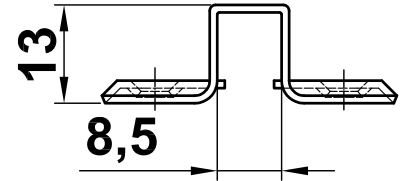

Mod. 310

Pasador

Fecho

Barrel bolt

Verrou à coulisse

www.amig.es

A
150 mm
200 mm
250 mm
300 mm
400 mm
500 mm

Amilibia y de la iglesia S.A
Poligono Industrial Zubieta s/n
48340 Amorebieta (Bizkaia) Spain