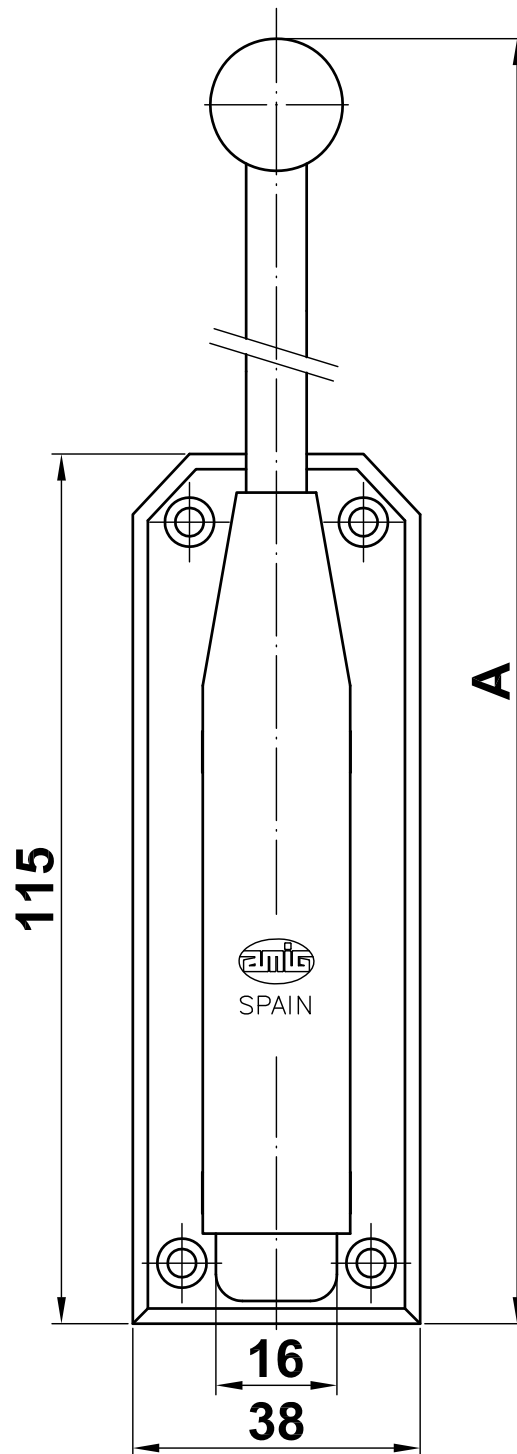

Mod. 310

Pasador

Fecho

Barrel bolt

Verrou à coulisse

www.amig.es

A
150 mm
200 mm
250 mm
300 mm
400 mm
500 mm

Amilibia y de la iglesia S.A
Poligono Industrial Zubieta s/n
48340 Amorebieta (Bizkaia) Spain