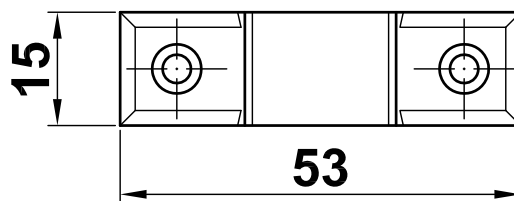

Mod. 310

Pasador

Fecho

Barrel bolt

Verrou à coulisse

www.amig.es

A
150 mm
200 mm
250 mm
300 mm
400 mm
500 mm

Amilibia y de la iglesia S.A
Poligono Industrial Zubieta s/n
48340 Amorebieta (Bizkaia) Spain