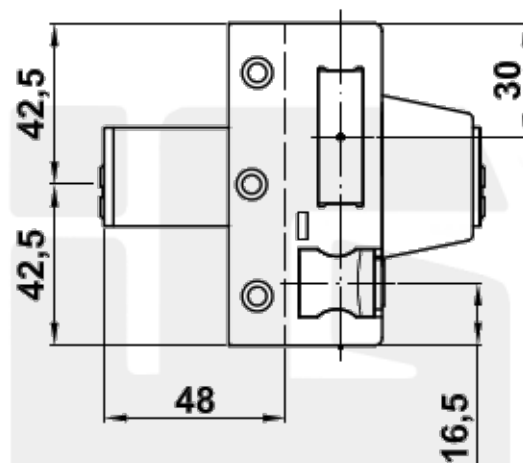

Mod. 72
Cerradura sobreponer
Puxador
Handleset
Béquille tubulaire

www.amig.es

Mod. 72 - 100 mm

Amilibia y de la iglesia S.A
Poligono Industrial Zubieta s/n
48340 Amorebieta (Bizkaia) Spain