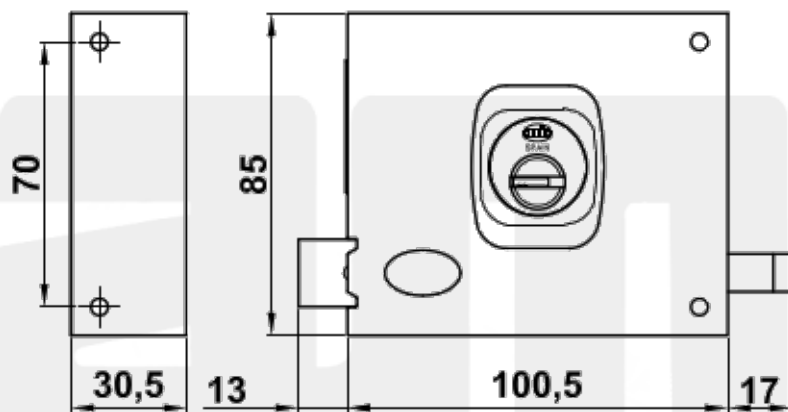

Mod. 72
Cerradura sobreponer
Puxador
Handleset
Béquille tubulaire

www.amig.es

Mod. 72 - 100 mm

Amilibia y de la iglesia S.A
Poligono Industrial Zubieta s/n
48340 Amorebieta (Bizkaia) Spain