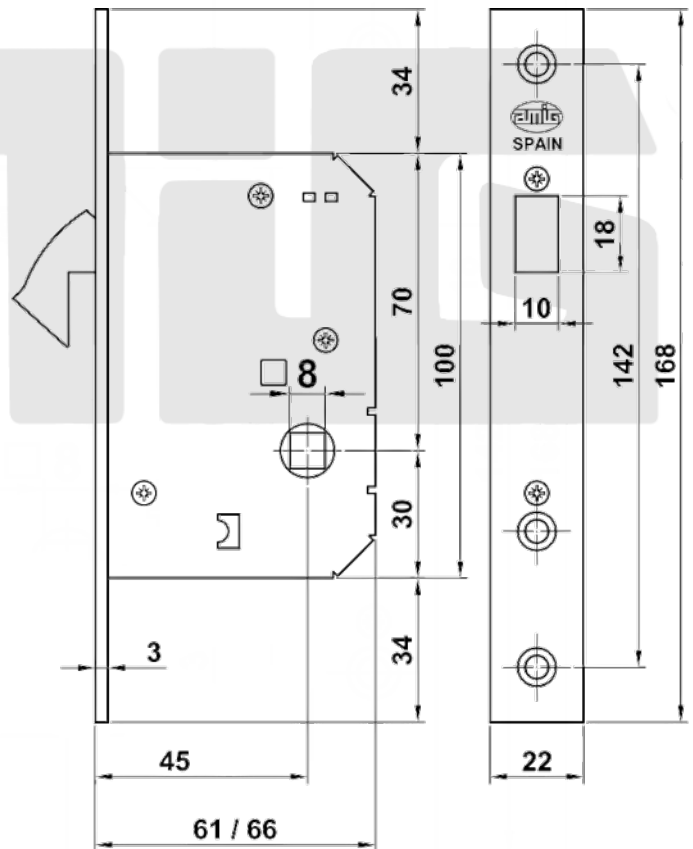

**Mod. 510
CORREDERA**

www.amig.es

Amilibia y de la iglesia S.A
Poligono Industrial Zubieta s/n
48340 Amorebieta (Bizkaia) Spain