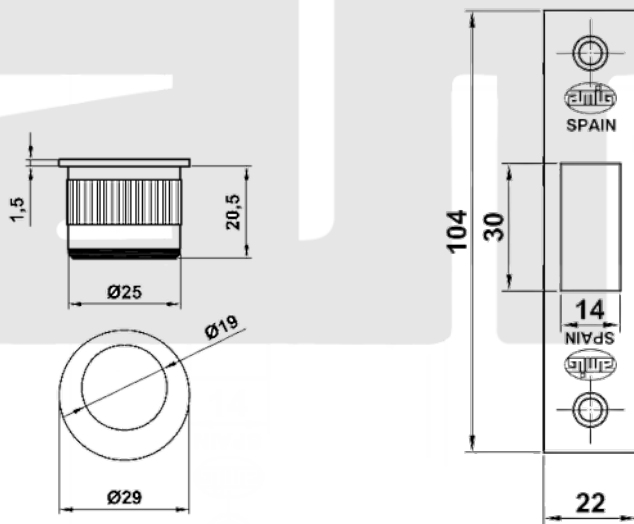

**Mod. 510
CORREDERA**

www.amig.es

Amilibia y de la iglesia S.A
Poligono Industrial Zubieta s/n
48340 Amorebieta (Bizkaia) Spain