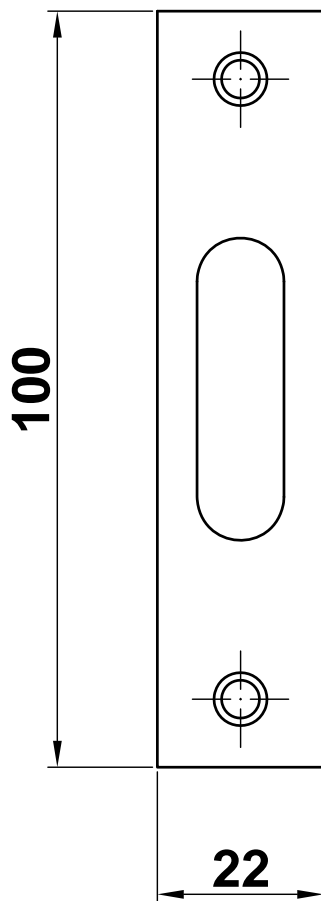

Mod. 421
Cerradura
Fechadura
Mortice lock
Serrure

www.amig.es

Amilibia y de la iglesia S.A
Poligono Industrial Zubieta s/n
48340 Amorebieta (Bizkaia) Spain