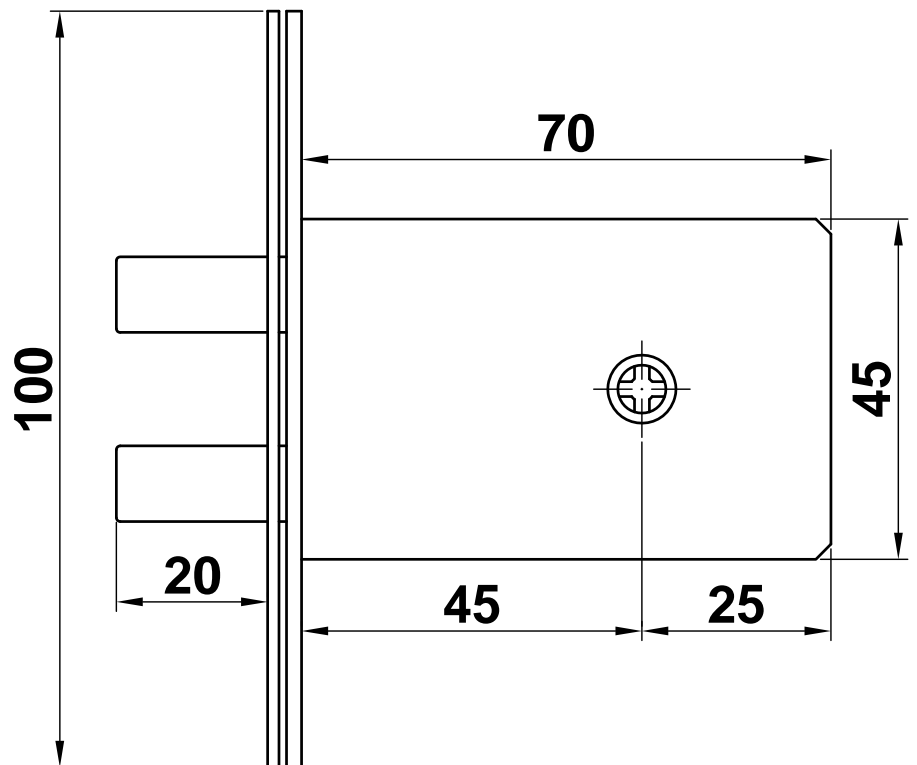

Mod. 421
Cerradura
Fechadura
Mortice lock
Serrure

www.amig.es

Amilibia y de la iglesia S.A
Poligono Industrial Zubieta s/n
48340 Amorebieta (Bizkaia) Spain