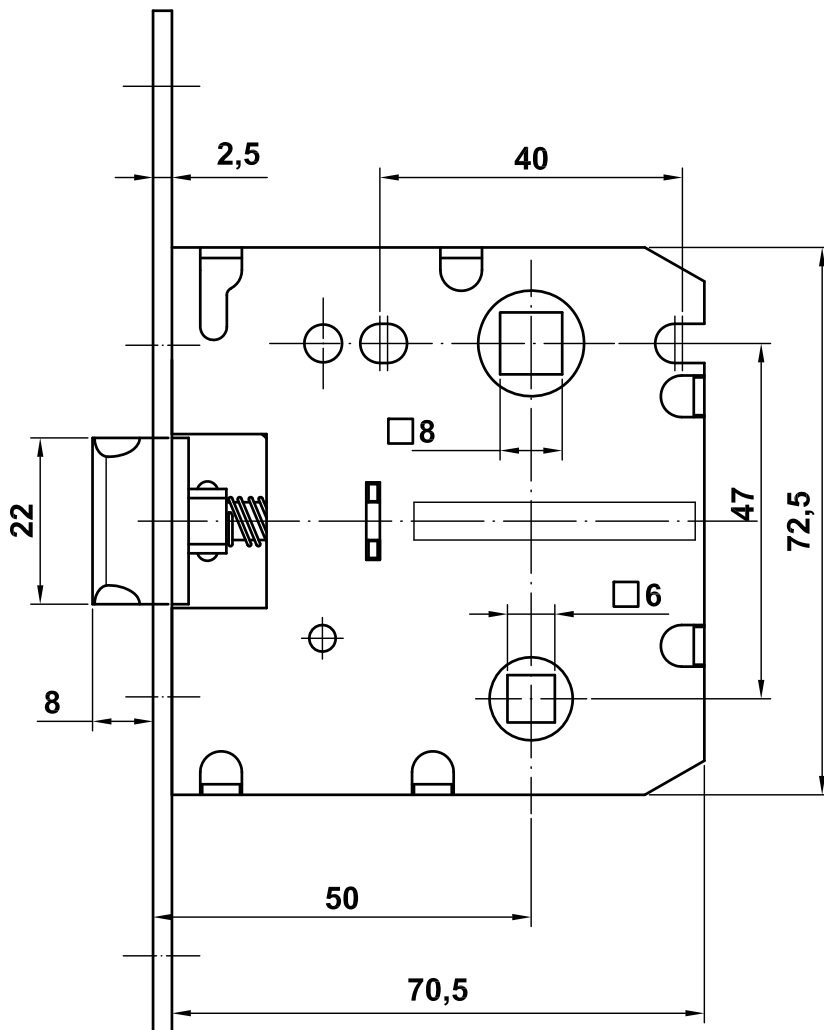

Mod. 2001

Pestillo

Fechadura de embutir

Latch lock

Serrure de canne à condonation

www.amig.es

Amilibia y de la iglesia S.A
Poligono Industrial Zubieta s/n
48340 Amorebieta (Bizkaia) Spain