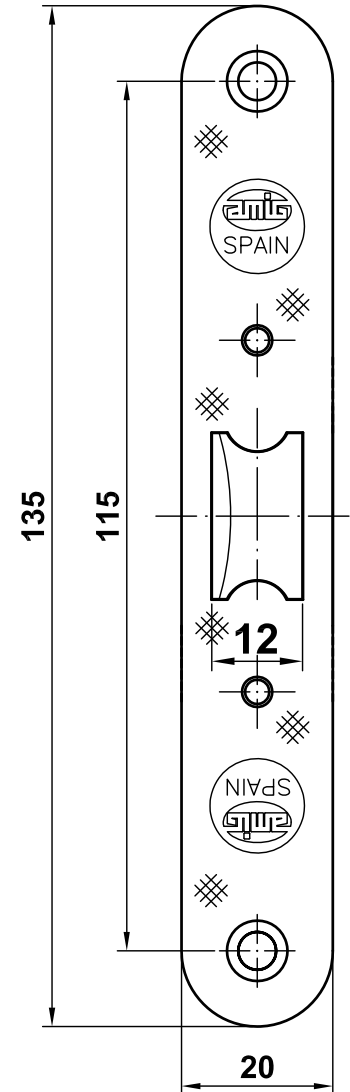

Mod. 2001

Pestillo

Fechadura de embutir

Latch lock

Serrure de canne à condonation

www.amig.es

Amilibia y de la iglesia S.A
Poligono Industrial Zubieta s/n
48340 Amorebieta (Bizkaia) Spain