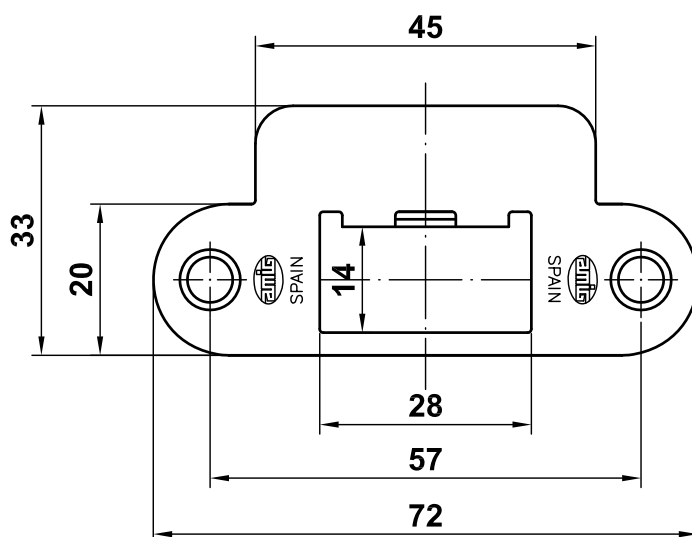

Mod. 2001

Pestillo

Fechadura de embutir

Latch lock

Serrure de canne à condonation

www.amig.es

Amilibia y de la iglesia S.A
Poligono Industrial Zubieta s/n
48340 Amorebieta (Bizkaia) Spain