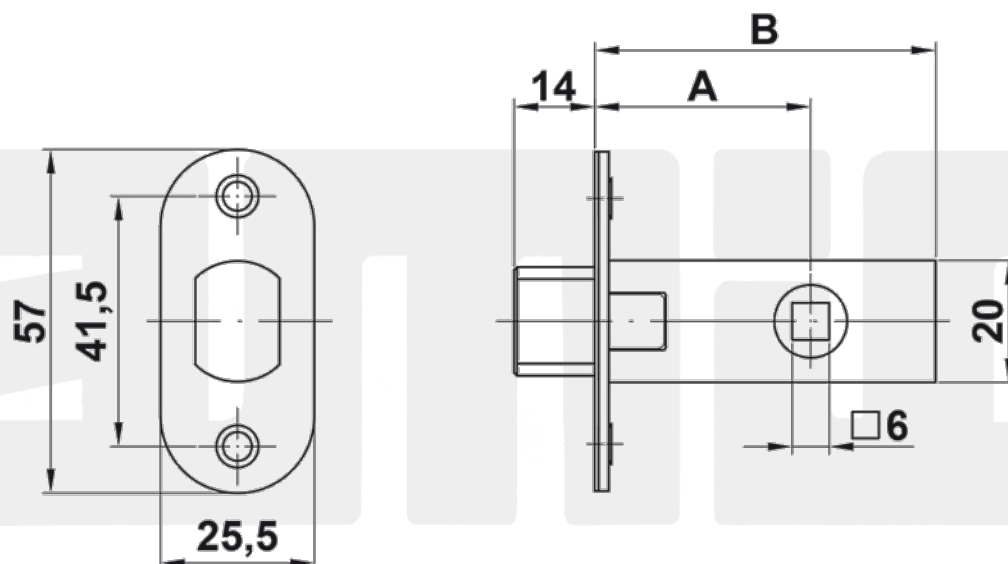

Mod. 126B

Zamek oszczędnościowy

www.amig.es

Mod. B

Entrada Back-set	A (mm)	B (mm)
35 mm	35	57
45 mm	45	67
60 mm	60	82
70 mm	70	92

Amilibia y de la iglesia S.A
Poligono Industrial Zubieta s/n
48340 Amorebieta (Bizkaia) Spain