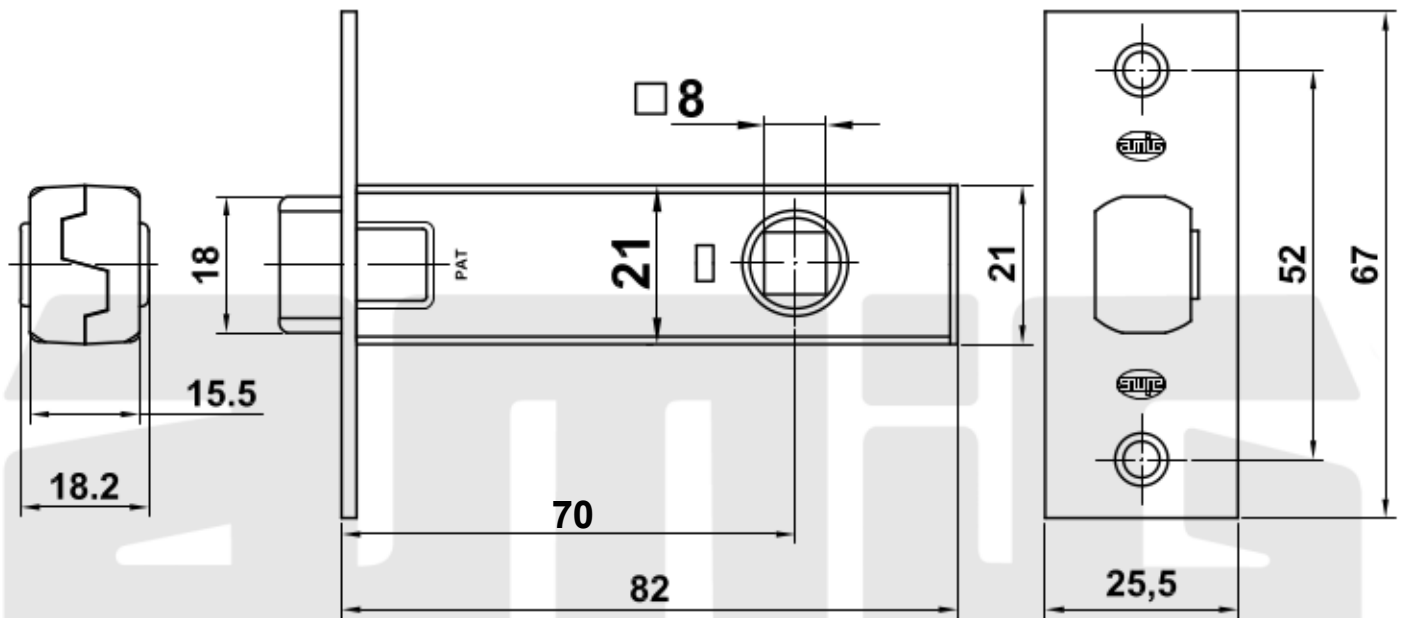

Mod. 12
Picaporte

Fecho de embutir
Door latch
Serrure de canne

www.amig.es

Amilibia y de la iglesia S.A.
Poligono Industrial Zubieta s/n
48340 Amorebieta (Bizkaia) Spain