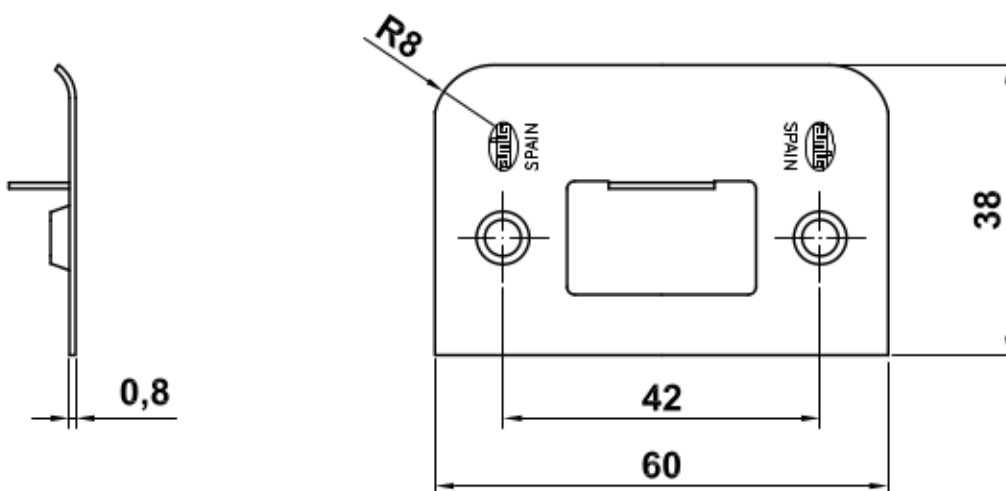

Mod. 12
Picaporte

Fecho de embutir
Door latch
Serrure de canne

www.amig.es

Amilibia y de la iglesia S.A.
Poligono Industrial Zubieta s/n
48340 Amorebieta (Bizkaia) Spain