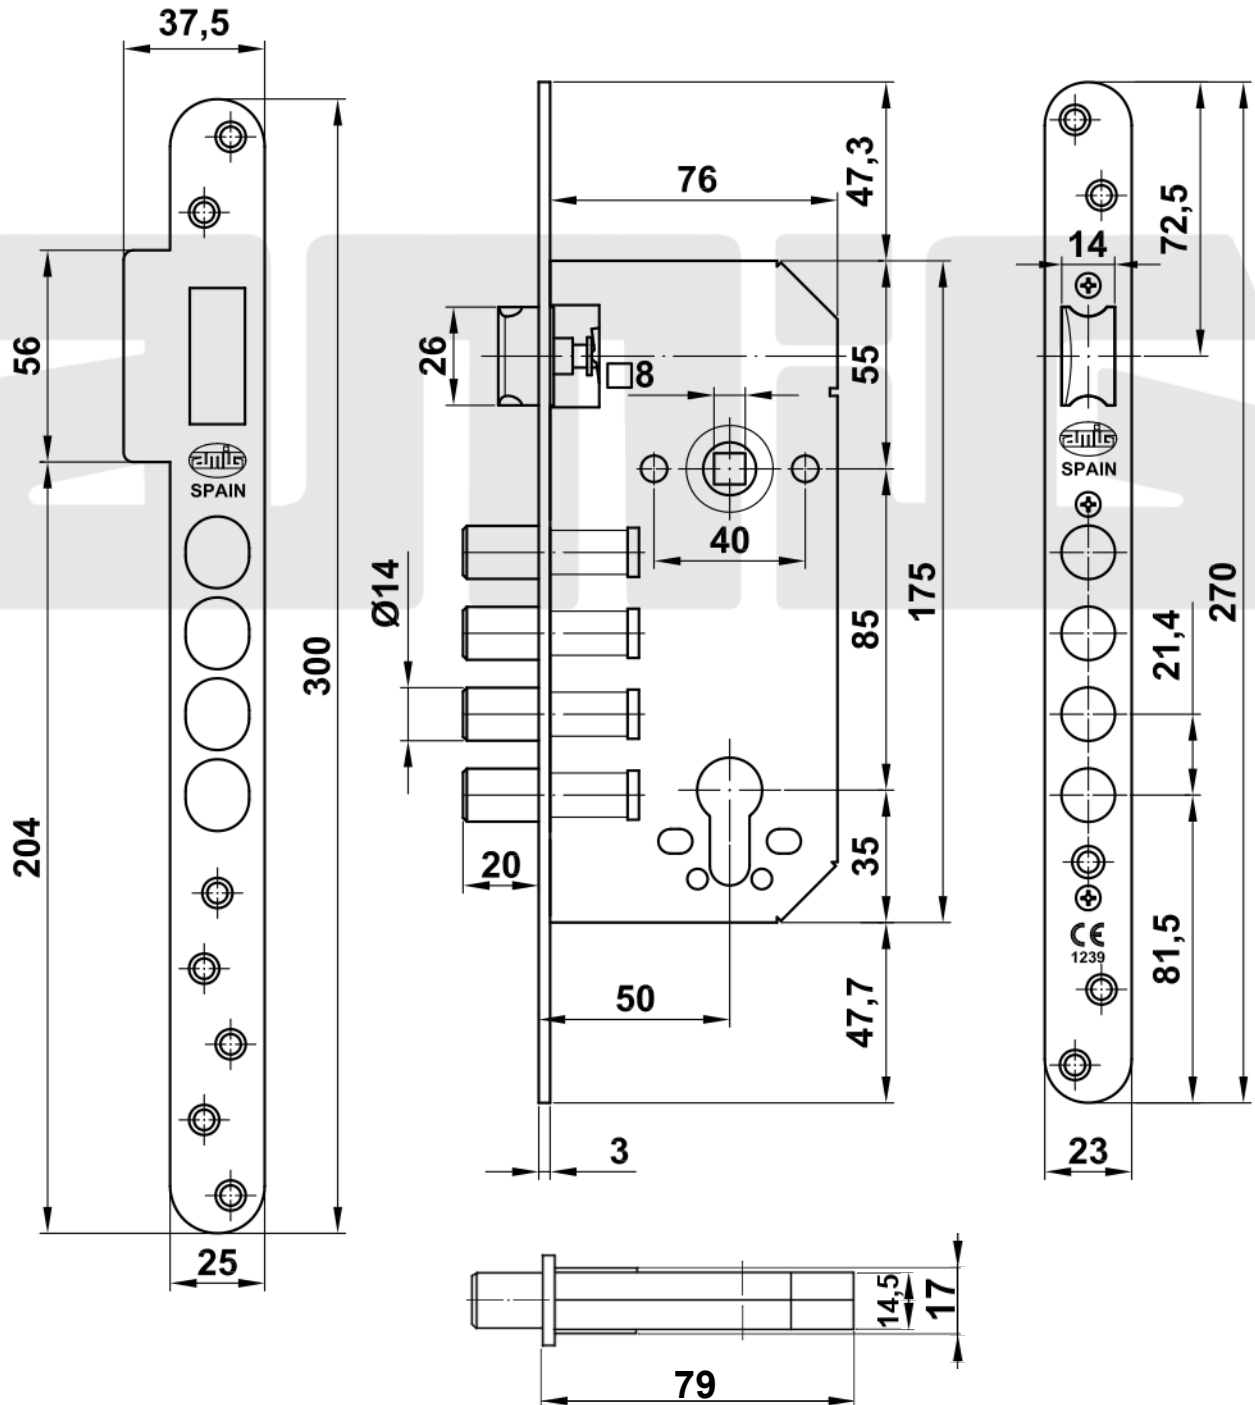

Mod. 101 - 50

Cerradura

Fechadura

Mortice lock

Serrure

www.amig.es

Amilibia y de la iglesia S.A
Poligono Industrial Zubieta s/n
48340 Amorebieta (Bizkaia) Spain