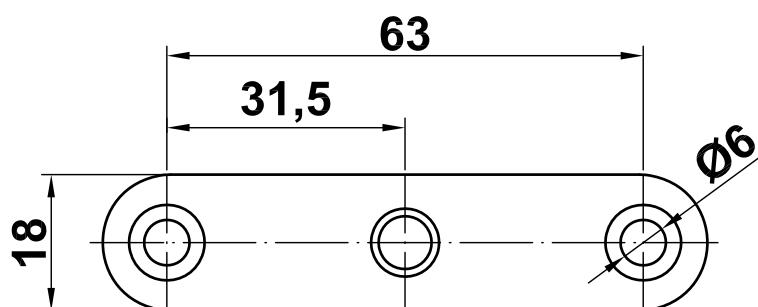

**Mod. 20**

**Soporte oculto**

Suporte oculto

Concealed support

Support invisible

[www.amig.es](http://www.amig.es)

A (mm)
150
190
250
300

**Amilibia y de la iglesia S.A**  
Poligono Industrial Zubieta s/n  
48340 Amorebieta (Bizkaia) Spain