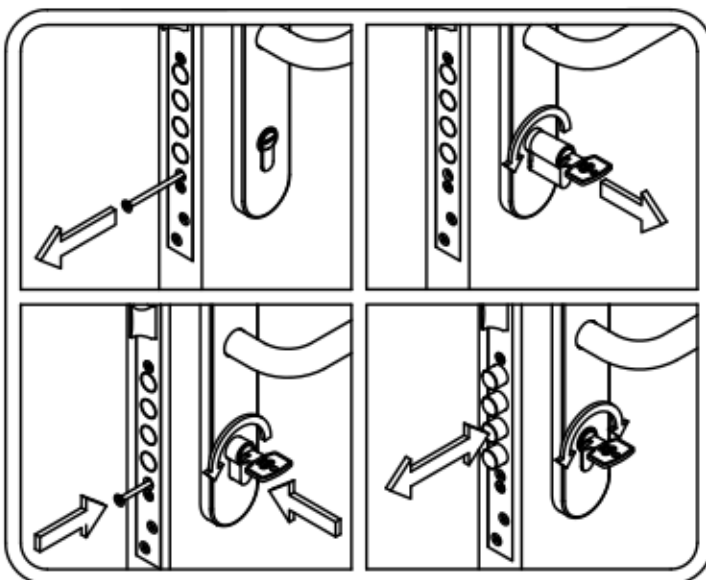

Mod. 9851, 9852, 9853

Cilindro

Cilindro

Cylinder

Cylindre

www.amig.es

- Disponemos de un servicio de llaves iguales en maestramiento.
- Disponemos de un servicio de chaves iguais nos amestramentos.
- Keys alike are available in master keyed cylinders.
- Le passé-partout a la possibilité d'avoir des clés égaels.

A (mm)	B (mm)	C (mm)
60	30	30
70	35	35
70	30	40

Amilibia y de la iglesia S.A.
Poligono Industrial Zubieta s/n
48340 Amorebieta (Bizkaia) Spain