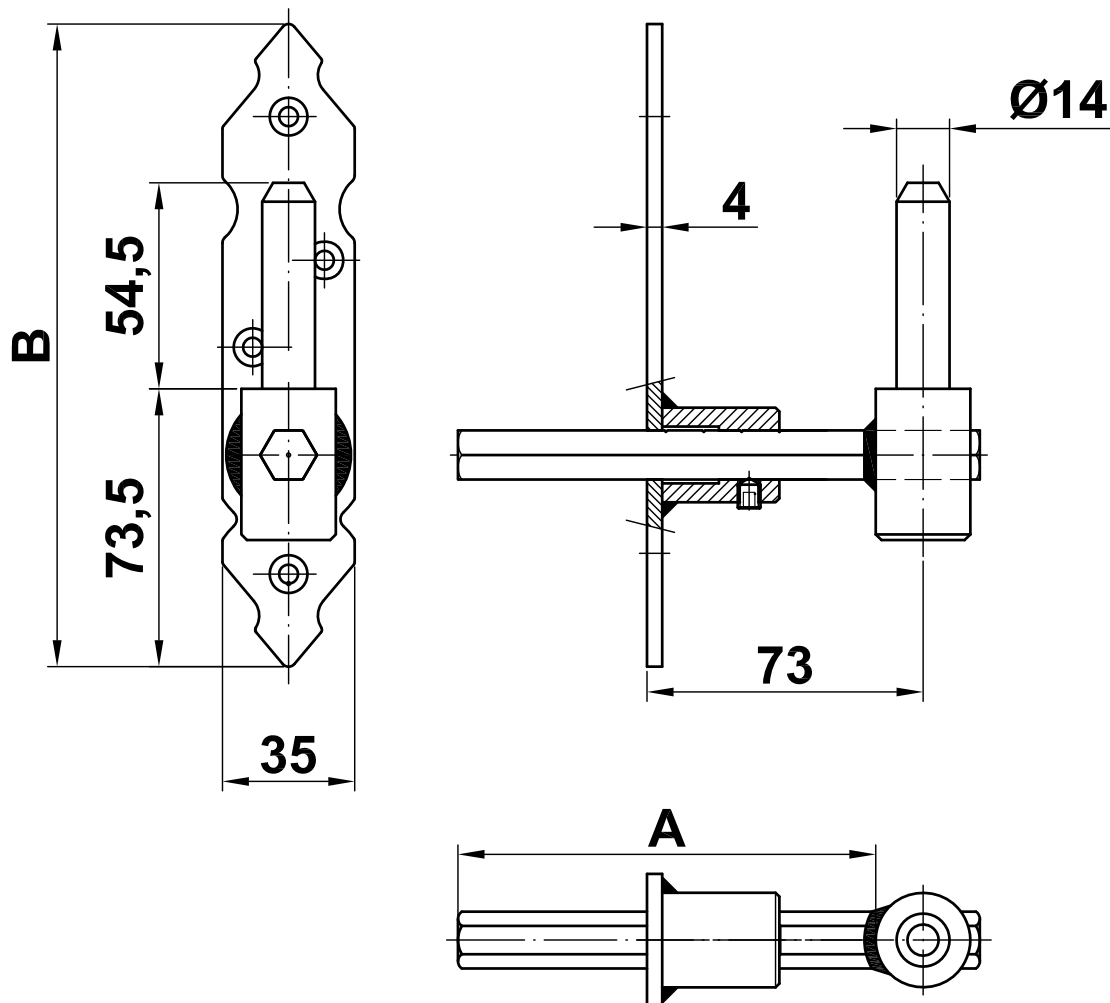

Mod. 8060

Pernio regulable

Suporte regulável

Adjustable hinge

Gond plaque réglable

www.amig.es

A	B
110	73-113
140	103-133
170	133-163
200	163-193

Amilibia y de la iglesia S.A
Poligono Industrial Zubieta s/n
48340 Amorebieta (Bizkaia) Spain