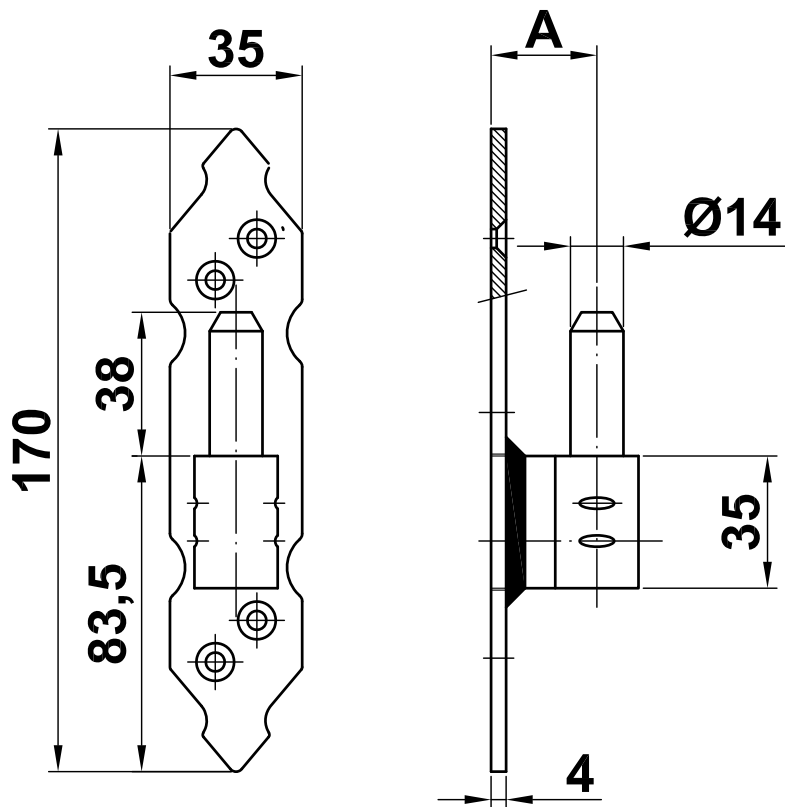

**Mod. 8030**  
**Pernio Gótico**  
Suporte gótico  
Gotic hinge  
Gond plaque

[www.amig.es](http://www.amig.es)

A
16
28
34
39
42

**Amilibia y de la iglesia S.A**  
Poligono Industrial Zubieta s/n  
48340 Amorebieta (Bizkaia) Spain