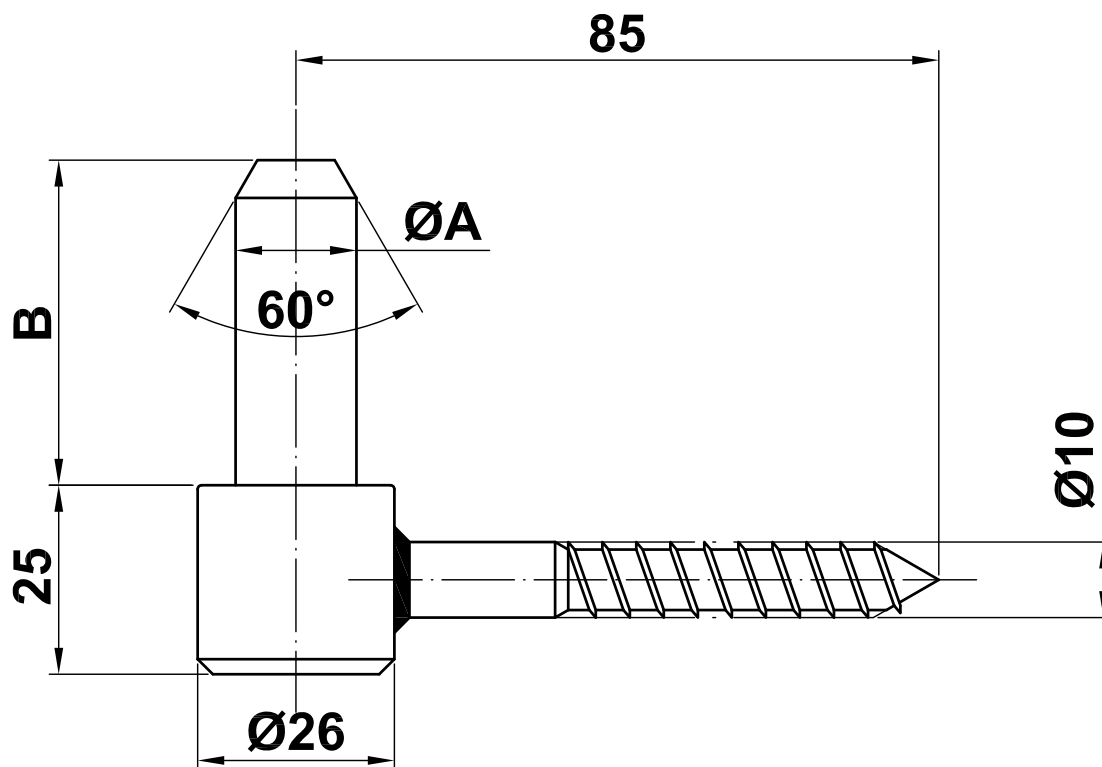

Mod. 4700

Pernio a muro roscado

Suporte de aparafusar

Wall hinge

Gond à vis bois

www.amig.es

$\text{Ø}A$	B
14	38
16	43

Amilibia y de la iglesia S.A
Poligono Industrial Zubieta s/n
48340 Amorebieta (Bizkaia) Spain