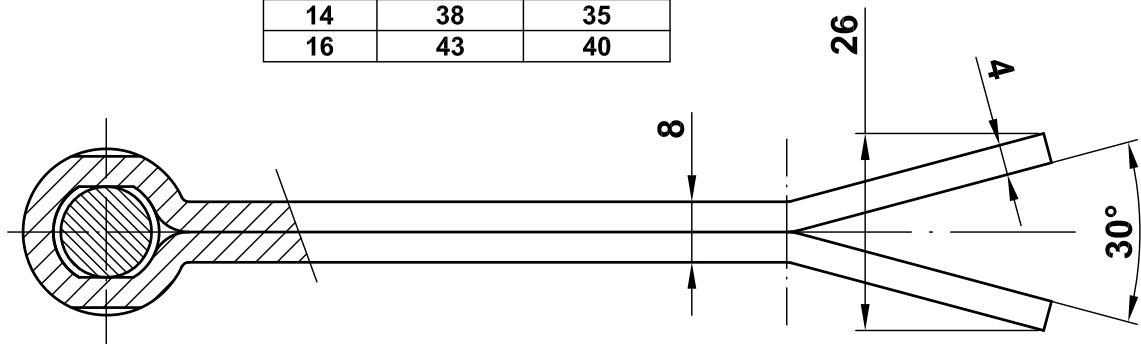

Mod. 4600

Pernio a muro espiga

Suporte a cravar

T-double concrete hinge

Gond à sceller

www.amig.es

$\varnothing A$	B	C
14	38	35
16	43	40

Amilibia y de la iglesia S.A
Poligono Industrial Zubieta s/n
48340 Amorebieta (Bizkaia) Spain