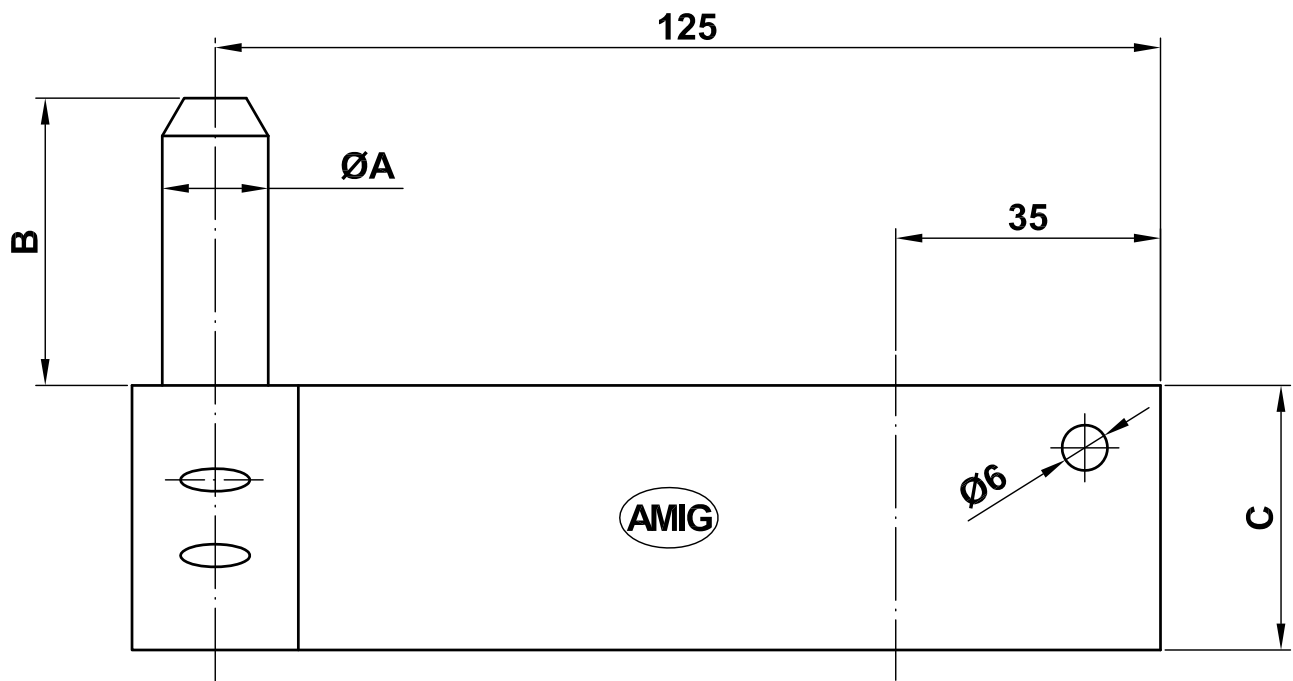

Mod. 4600

Pernio a muro espiga

Suporte a cravar

T-double concrete hinge

Gond à sceller

www.amig.es

$\varnothing A$	B	C
14	38	35
16	43	40

Amilibia y de la iglesia S.A
Poligono Industrial Zubieta s/n
48340 Amorebieta (Bizkaia) Spain