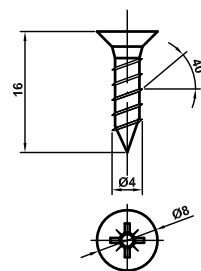

Mod. 26 AT

Bocallaves

Entrada para cilindro

Key hole

Rosace de protecteur de cylindre

www.amig.es

2 Tornillos pasantes antirrobo
2 Screws anti-theft included

4 Tirafondos POZ Ø4 x 16
4 Screws POZ Ø4 x 16