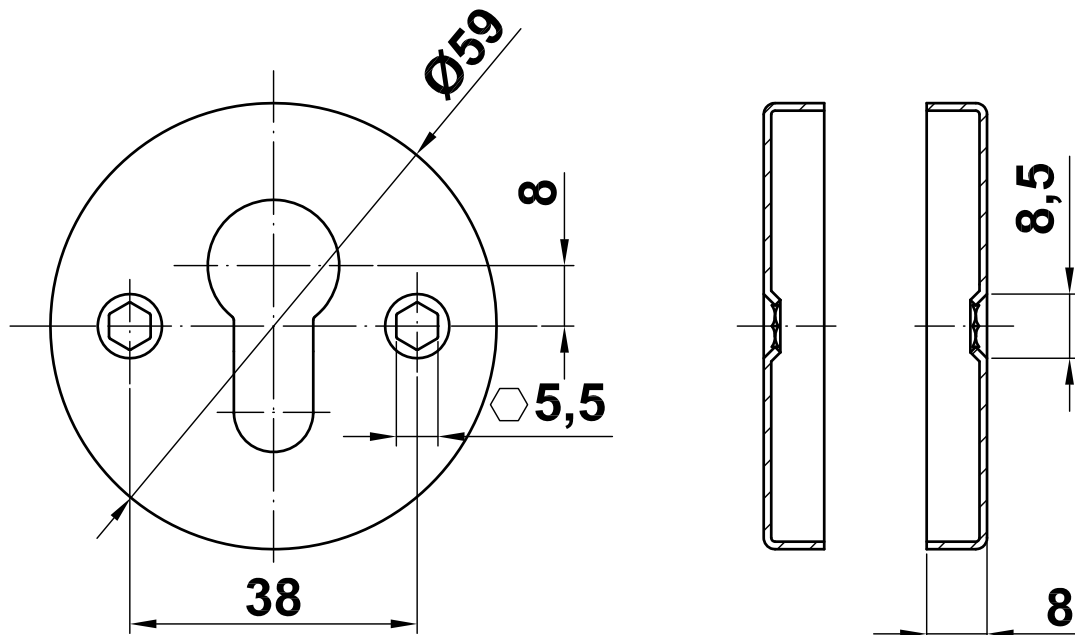

Mod. 26 AT

Bocallaves

Entrada para cilindro

Key hole

Rosace de protecteur de cylindre

www.amig.es

2 Tornillos pasantes antirrobo
2 Screws anti-theft included

4 Tirafondos POZ Ø4 x 16
4 Screws POZ Ø4 x 16