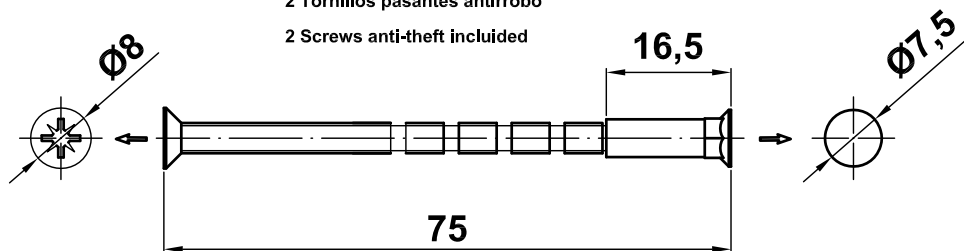

Mod. 26 AT

Bocallaves

Entrada para cilindro

Key hole

Rosace de protecteur de cylindre

www.amig.es

2 Tornillos pasantes antirrobo
2 Screws anti-theft included

4 Tirafondos POZ Ø4 x 16
4 Screws POZ Ø4 x 16