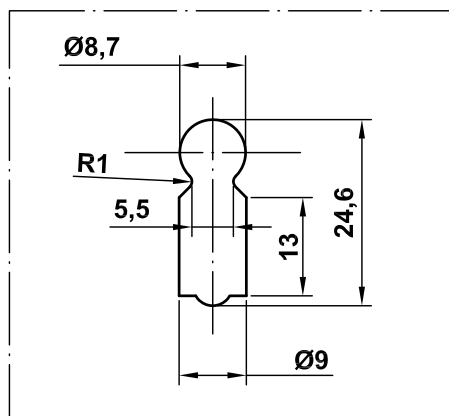

Mod. 15

Bocallaves

Entrada para chave

Keyhole

Entrée clé

www.amig.es

Detalle del agujero
Detail of the keyhole

Tirafondos POZ Ø4x12
Screw POZ Ø4x12