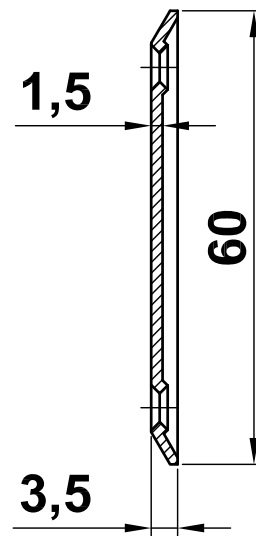

Mod. 15

Bocallaves

Entrada para chave

Keyhole

Entrée clé

www.amig.es

Detalle del agujero
Detail of the keyhole

Tirafondos POZ Ø4x12
Screw POZ Ø4x12