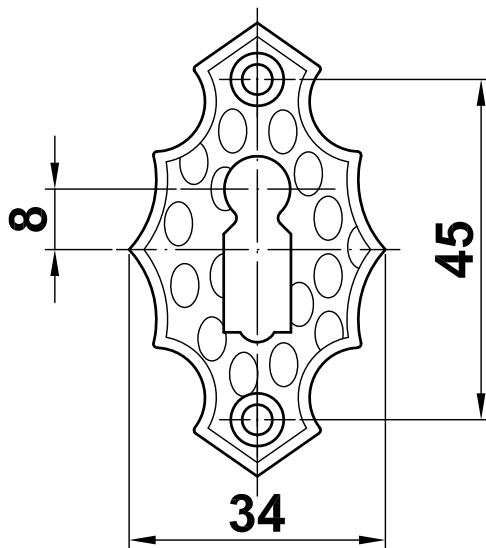

Mod. 15

Bocallaves

Entrada para chave

Keyhole

Entrée clé

www.amig.es

Detalle del agujero
Detail of the keyhole

Tirafondos POZ Ø4x12
Screw POZ Ø4x12