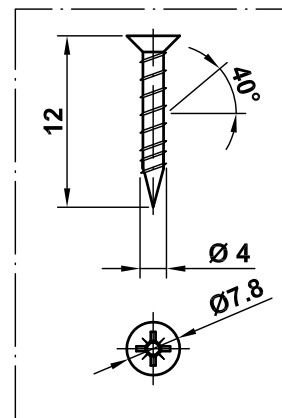

Mod. 15

Bocallaves

Entrada para chave

Keyhole

Entrée clé

www.amig.es

Detalle del agujero
Detail of the keyhole

Tirafondos POZ Ø4x12
Screw POZ Ø4x12