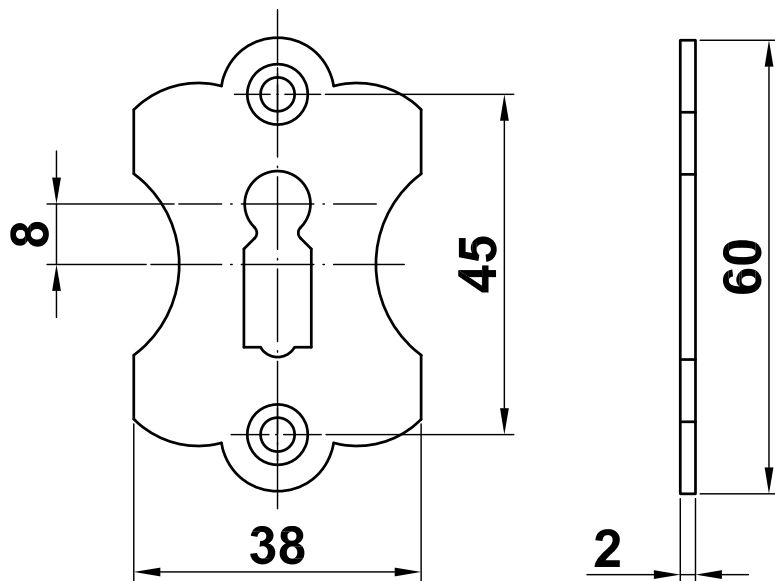

**Mod. 14**

**Bocallaves**

Entrada para chave

Keyhole

Entrée clé

[www.amig.es](http://www.amig.es)

Detalle del agujero  
Detail of the keyhole

Tirafondos POZ Ø4x12  
Screw POZ Ø4x12