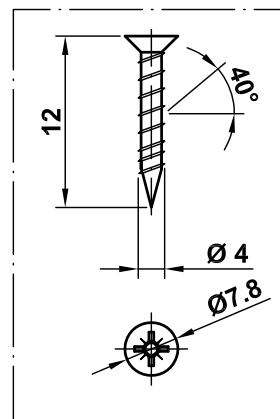

**Mod. 14**

**Bocallaves**

Entrada para chave

Keyhole

Entrée clé

[www.amig.es](http://www.amig.es)

Detalle del agujero  
Detail of the keyhole

Tirafondos POZ Ø4x12  
Screw POZ Ø4x12