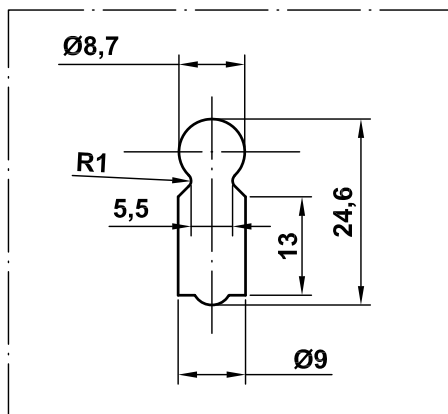

**Mod. 14**

**Bocallaves**

Entrada para chave

Keyhole

Entrée clé

[www.amig.es](http://www.amig.es)

Detalle del agujero  
Detail of the keyhole

Tirafondos POZ Ø4x12  
Screw POZ Ø4x12